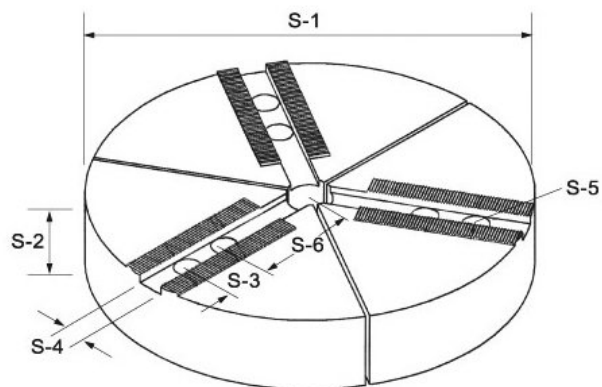

Sada 3 kulatých čelistí 1,5 x 60°, pro sklíčidlo typu 206

Kód produktu: 29-SAB-06
EAN: 4049794060537
Celní tarif: 8466 2091
Hmotnost: 5,50 kg
Dostupnost: skladem

8 119,83 Kč bez DPH
~~12 275,00 Kč~~ **9 825,00 Kč s DPH**
324,79 € bez DPH
491,00-€ **393,00 € s DPH**

vhodné pro tenkostěnné obrobky; upnutí po téměř celém obvodu obrobku; lze použít jako polotovary pro speciální čelisti

Parametry

Ozubení	1,5 x 60°	Průchod	25	S-1	169
S-2	40	S-3	20	S-4	12
S-5	M10	S-6	49.5	Vhodné pro	Typ 206