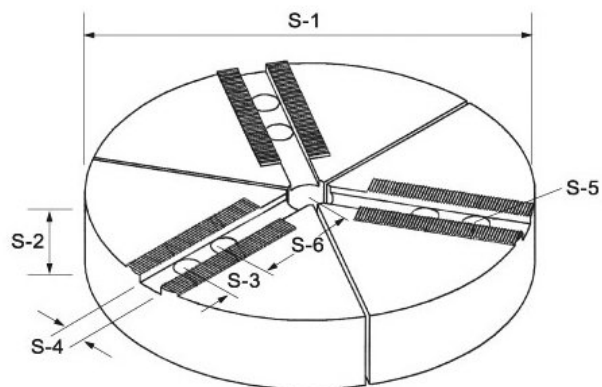

# Sada 3 kulatých čelistí 1,5 x 60°, pro sklíčidlo typu 208

**Kód produktu:** 29-SAB-08  
**EAN:** 4049794060544  
**Celní tarif:** 8466 2091  
**Hmotnost:** 8,45 kg  
**Dostupnost:** skladem

12 925,00 Kč 8 553,72 Kč bez DPH  
**10 350,00 Kč s DPH**  
517,00 € 342,15 € bez DPH  
**414,00 € s DPH**

vhodné pro tenkostěnné obrobky; upnutí po téměř celém obvodu obrobku; lze použít jako polotovary pro speciální čelisti

## Parametry

<b>Ozubení</b>	1,5 x 60°	<b>Průchod</b>	25	<b>S-1</b>	200
<b>S-2</b>	40	<b>S-3</b>	25	<b>S-4</b>	14
<b>S-5</b>	M12	<b>S-6</b>	51	<b>Vhodné pro</b>	Typ 208

Tento produkt najdete v našem [KATALOGU na straně 65 \(2021\)](#)