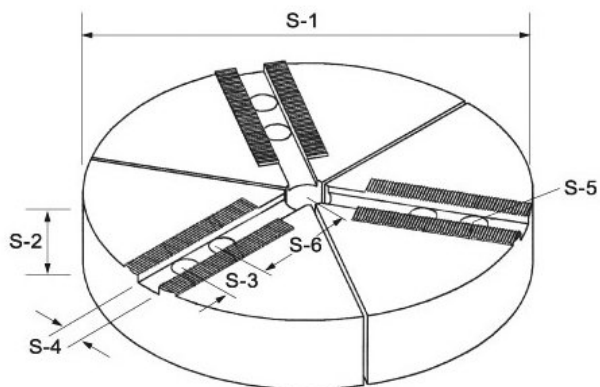

Sada 3 kulatých čelistí 1,5 x 60°, pro sklíčidlo typu 210

Kód produktu: 29-SAB-10
EAN: 4049794060568
Celní tarif: 8466 2091
Hmotnost: 16,95 kg
Dostupnost: na dotaz

11 611,57 Kč bez DPH
17 550,00 Kč **14 050,00 Kč s DPH**
464,46 € bez DPH
702,00 € **562,00 € s DPH**

vhodné pro tenkostěnné obrobky; upnutí po téměř celém obvodu obrobku; lze použít jako polotovary pro speciální čelisti

Parametry

Ozubení	1,5 x 60°	Průchod	25	S-1	250
S-2	50	S-3	30	S-4	16
S-5	M12	S-6	65	Vhodné pro	Typ 210