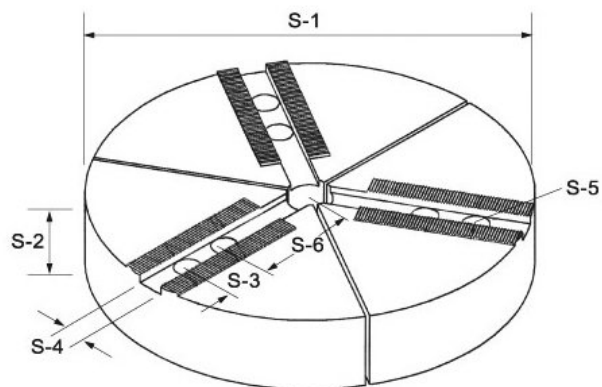

Sada 3 kulatých čelistí 1,5 x 60°, pro sklíčidlo typu 212

Kód produktu: 29-SAB-12
EAN: 4049794060575
Celní tarif: 8466 2091
Hmotnost: 24,00 kg
Dostupnost: na dotaz

26 384,30 Kč bez DPH
31 925,00 Kč s DPH
1 055,37 € bez DPH
1 277,00 € s DPH

vhodné pro tenkostěnné obrobky; upnutí po téměř celém obvodu obrobku; lze použít jako polotovary pro speciální čelisti

Parametry

Ozubení	1,5 x 60°	Průchod	25	S-1	300
S-2	50	S-3	30	S-4	21
S-5	M16	S-6	81	Vhodné pro	Typ 212