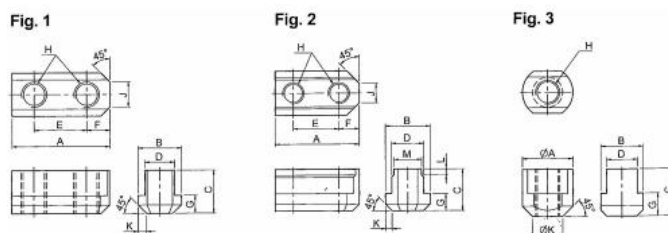

Matice pro silové sklíčidlo typu N0206-0H

Kód produktu: 29-N0206-0H
EAN: 4049794025451
Celní tarif: 8466 2098
Hmotnost: 0,05 kg
Výrobce: [Strong](#)
Dostupnost: skladem

619,83 Kč bez DPH
950,00 Kč **750,00 Kč s DPH**
38,00-€ 24,79 € bez DPH
30,00 € s DPH

šrouby nejsou přibaleny

Parametry

A	36	B	17.5	C	18.5
D	12	E	20	F	8.2
G	7.5	H	M10	J	8
K	2.5	L	-	L1	-
Obr.	1	Vhodné pro	N-206, NB-306		

Tento produkt najdete v našem [KATALOGU na straně 65 \(2021\)](#)