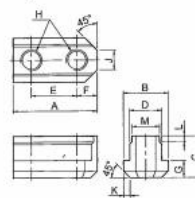

# Matice pro silové sklíčidlo typu N0210-0H

Fig. 1

Fig. 2

Fig. 3

Kód produktu:	29-N0210-0H
EAN:	4049794025475
Celní tarif:	8466 2098
Hmotnost:	0,15 kg
Výrobce:	<a href="#">Strong</a>
Dostupnost:	skladem

	661,16 Kč bez DPH
1 000,00 Kč	<b>800,00 Kč s DPH</b>
	26,45 € bez DPH
40,00 €	<b>32,00 € s DPH</b>

## Parametry

<b>A</b>	51	<b>B</b>	22.5	<b>C</b>	21.5
<b>D</b>	16	<b>E</b>	30	<b>F</b>	11
<b>G</b>	8.5	<b>H</b>	M12	<b>J</b>	11
<b>K</b>	3	<b>L</b>	-	<b>L1</b>	-
<b>Obr.</b>	1	<b>Vhodné pro</b>	N-210, NB-210		