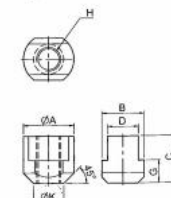

# Matice pro silové sklíčidlo typu N0210-0H

Fig. 1

Fig. 2

Fig. 3

Kód produktu:	29-N0210-0H
EAN:	4049794025475
Celní tarif:	8466 2098
Hmotnost:	0,15 kg
Výrobce:	<a href="#">Strong</a>
Dostupnost:	skladem

	661,16 Kč bez DPH
1 000,00 Kč	<b>800,00 Kč s DPH</b>
	26,45 € bez DPH
40,00 €	<b>32,00 € s DPH</b>

## Parametry

<b>A</b>	51	<b>B</b>	22.5	<b>C</b>	21.5
<b>D</b>	16	<b>E</b>	30	<b>F</b>	11
<b>G</b>	8.5	<b>H</b>	M12	<b>J</b>	11
<b>K</b>	3	<b>L</b>	-	<b>L1</b>	-
<b>Obr.</b>	1	<b>Vhodné pro</b>	N-210, NB-210		