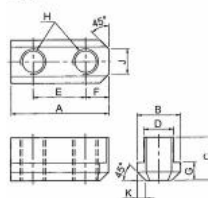

# Matice pro silové sklíčidlo typu N0210-0H

Fig. 1

Fig. 2

Fig. 3

Kód produktu:	29-N0210-0H
EAN:	4049794025475
Celní tarif:	8466 2098
Hmotnost:	0,15 kg
Výrobce:	<a href="#">Strong</a>
Dostupnost:	skladem

	661,16 Kč bez DPH
1 000,00 Kč	<b>800,00 Kč s DPH</b>
	26,45 € bez DPH
40,00 €	<b>32,00 € s DPH</b>

## Parametry

<b>A</b>	51	<b>B</b>	22.5	<b>C</b>	21.5
<b>D</b>	16	<b>E</b>	30	<b>F</b>	11
<b>G</b>	8.5	<b>H</b>	M12	<b>J</b>	11
<b>K</b>	3	<b>L</b>	-	<b>L1</b>	-
<b>Obr.</b>	1	<b>Vhodné pro</b>	N-210, NB-210		