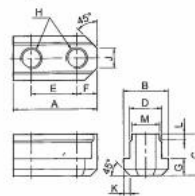

Matice pro silové sklíčidlo typu N0212-0H

Fig. 1

Fig. 2

Fig. 3

Kód produktu:	29-N0212-0H
EAN:	4049794025482
Celní tarif:	8466 2098
Hmotnost:	0,20 kg
Výrobce:	Strong
Dostupnost:	skladem

1 115,70 Kč bez DPH
1 350,00 Kč s DPH
44,63 € bez DPH
54,00 € s DPH

šrouby nejsou přibaleny

Parametry

A	55.5	B	29.5	C	27.8
D	21	E	30	F	12
G	11.5	H	M16	J	13
K	4.5	L	-	L1	-
Obr.	1	Vhodné pro	N-212, NB-212		

Tento produkt najdete v našem [KATALOGU na straně 65 \(2021\)](#)