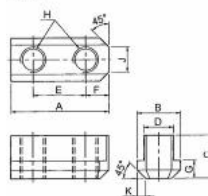

Matice pro silové sklíčidlo typu N0212-0H

Fig. 1

Fig. 2

Fig. 3

Kód produktu:	29-N0212-0H
EAN:	4049794025482
Celní tarif:	8466 2098
Hmotnost:	0,20 kg
Výrobce:	Strong
Dostupnost:	skladem

1 115,70 Kč bez DPH
1 350,00 Kč s DPH
44,63 € bez DPH
54,00 € s DPH

šrouby nejsou přibaleny

Parametry

A	55.5	B	29.5	C	27.8
D	21	E	30	F	12
G	11.5	H	M16	J	13
K	4.5	L	-	L1	-
Obr.	1	Vhodné pro	N-212, NB-212		

Tento produkt najdete v našem [KATALOGU na straně 65 \(2021\)](#)