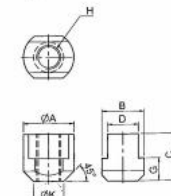

Matice pro silové sklíčidlo typu N0212-0H

Fig. 1

Fig. 2

Fig. 3

Kód produktu:	29-N0212-0H
EAN:	4049794025482
Celní tarif:	8466 2098
Hmotnost:	0,20 kg
Výrobce:	Strong
Dostupnost:	skladem

1 115,70 Kč bez DPH
1 350,00 Kč s DPH
44,63 € bez DPH
54,00 € s DPH

šrouby nejsou přibaleny

Parametry

A	55.5	B	29.5	C	27.8
D	21	E	30	F	12
G	11.5	H	M16	J	13
K	4.5	L	-	L1	-
Obr.	1	Vhodné pro	N-212, NB-212		

Tento produkt najdete v našem [KATALOGU na straně 65 \(2021\)](#)