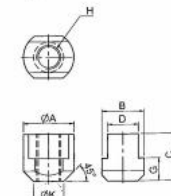

# Matice pro silové sklíčidlo typu N0215-0H

Fig. 1

Fig. 2

Fig. 3

Kód produktu:	29-N0215-0H
EAN:	4049794025499
Celní tarif:	8466 2098
Hmotnost:	0,55 kg
Výrobce:	<a href="#">Strong</a>
Dostupnost:	skladem

1 818,18 Kč bez DPH  
**2 200,00 Kč s DPH**  
72,73 € bez DPH  
**88,00 € s DPH**

## Parametry

<b>A</b>	80	<b>B</b>	33.5	<b>C</b>	45.5
<b>D</b>	24	<b>E</b>	43	<b>F</b>	17
<b>G</b>	16.5	<b>H</b>	M20	<b>J</b>	11
<b>K</b>	5	<b>L</b>	8	<b>L1</b>	22
<b>Obr.</b>	2	<b>Vhodné pro</b>	N-215, N-218		