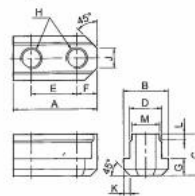

# Matice pro silové sklíčidlo typu N0215-0H

Fig. 1

Fig. 2

Fig. 3

Kód produktu:	29-N0215-0H
EAN:	4049794025499
Celní tarif:	8466 2098
Hmotnost:	0,55 kg
Výrobce:	<a href="#">Strong</a>
Dostupnost:	skladem

1 818,18 Kč bez DPH  
**2 200,00 Kč s DPH**  
72,73 € bez DPH  
**88,00 € s DPH**

## Parametry

<b>A</b>	80	<b>B</b>	33.5	<b>C</b>	45.5
<b>D</b>	24	<b>E</b>	43	<b>F</b>	17
<b>G</b>	16.5	<b>H</b>	M20	<b>J</b>	11
<b>K</b>	5	<b>L</b>	8	<b>L1</b>	22
<b>Obr.</b>	2	<b>Vhodné pro</b>	N-215, N-218		