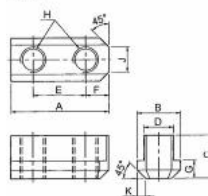

# Matice pro silové sklíčidlo typu N0215-0H

Fig. 1

Fig. 2

Fig. 3

Kód produktu:	29-N0215-0H
EAN:	4049794025499
Celní tarif:	8466 2098
Hmotnost:	0,55 kg
Výrobce:	<a href="#">Strong</a>
Dostupnost:	skladem

1 818,18 Kč bez DPH  
**2 200,00 Kč s DPH**  
72,73 € bez DPH  
**88,00 € s DPH**

## Parametry

<b>A</b>	80	<b>B</b>	33.5	<b>C</b>	45.5
<b>D</b>	24	<b>E</b>	43	<b>F</b>	17
<b>G</b>	16.5	<b>H</b>	M20	<b>J</b>	11
<b>K</b>	5	<b>L</b>	8	<b>L1</b>	22
<b>Obr.</b>	2	<b>Vhodné pro</b>	N-215, N-218		