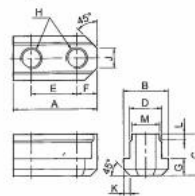

# Matice pro silové sklíčidlo typu V0210-0H

Fig. 1

Fig. 2

Fig. 3

**Kód produktu:** 29-V0210-0H  
**EAN:** 4049794025529  
**Celní tarif:** 8466 2098  
**Hmotnost:** 0,20 kg  
**Výrobce:** [Strong](#)  
**Dostupnost:** skladem

## Parametry

<b>A</b>	55	<b>B</b>	22.5	<b>C</b>	25.5
<b>D</b>	16	<b>E</b>	30	<b>F</b>	11
<b>G</b>	9.5	<b>H</b>	M12	<b>J</b>	8
<b>K</b>	4	<b>L</b>	-	<b>L1</b>	-
<b>Obr.</b>	1	<b>Vhodné pro</b>	V-210		

Tento produkt najdete v našem [KATALOGU na straně 65 \(2021\)](#)