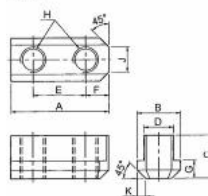

# Matice pro silové sklíčidlo typu V0210-0H

Fig. 1

Fig. 2

Fig. 3

**Kód produktu:** 29-V0210-0H  
**EAN:** 4049794025529  
**Celní tarif:** 8466 2098  
**Hmotnost:** 0,20 kg  
**Výrobce:** [Strong](#)  
**Dostupnost:** skladem

## Parametry

<b>A</b>	55	<b>B</b>	22.5	<b>C</b>	25.5
<b>D</b>	16	<b>E</b>	30	<b>F</b>	11
<b>G</b>	9.5	<b>H</b>	M12	<b>J</b>	8
<b>K</b>	4	<b>L</b>	-	<b>L1</b>	-
<b>Obr.</b>	1	<b>Vhodné pro</b>	V-210		

Tento produkt najdete v našem [KATALOGU na straně 65 \(2021\)](#)