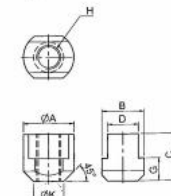

# Matice pro silové sklíčidlo typu V0210-0H

Fig. 1

Fig. 2

Fig. 3

**Kód produktu:** 29-V0210-0H  
**EAN:** 4049794025529  
**Celní tarif:** 8466 2098  
**Hmotnost:** 0,20 kg  
**Výrobce:** [Strong](#)  
**Dostupnost:** skladem

## Parametry

<b>A</b>	55	<b>B</b>	22.5	<b>C</b>	25.5
<b>D</b>	16	<b>E</b>	30	<b>F</b>	11
<b>G</b>	9.5	<b>H</b>	M12	<b>J</b>	8
<b>K</b>	4	<b>L</b>	-	<b>L1</b>	-
<b>Obr.</b>	1	<b>Vhodné pro</b>	V-210		

Tento produkt najdete v našem [KATALOGU na straně 65 \(2021\)](#)