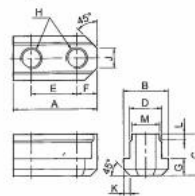

# Matice pro silové sklíčidlo typu V0215-0H

Fig. 1

Fig. 2

Fig. 3

**Kód produktu:** 29-V0215-0H  
**EAN:** 4049794025543  
**Celní tarif:** 8466 2098  
**Hmotnost:** 0,30 kg  
**Výrobce:** [Strong](#)  
**Dostupnost:** skladem

## Parametry

<b>A</b>	42	<b>B</b>	35	<b>C</b>	39.2
<b>D</b>	25.5	<b>E</b>	-	<b>F</b>	-
<b>G</b>	19	<b>H</b>	M20	<b>J</b>	-
<b>K</b>	25	<b>L</b>	-	<b>L1</b>	-
<b>Obr.</b>	3	<b>Vhodné pro</b>	V-215, V-218		