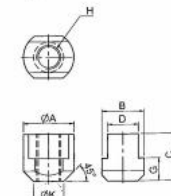

# Matice pro silové sklíčidlo typu V0215-0H

Fig. 1

Fig. 2

Fig. 3

**Kód produktu:** 29-V0215-0H  
**EAN:** 4049794025543  
**Celní tarif:** 8466 2098  
**Hmotnost:** 0,30 kg  
**Výrobce:** [Strong](#)  
**Dostupnost:** skladem

## Parametry

<b>A</b>	42	<b>B</b>	35	<b>C</b>	39.2
<b>D</b>	25.5	<b>E</b>	-	<b>F</b>	-
<b>G</b>	19	<b>H</b>	M20	<b>J</b>	-
<b>K</b>	25	<b>L</b>	-	<b>L1</b>	-
<b>Obr.</b>	3	<b>Vhodné pro</b>	V-215, V-218		