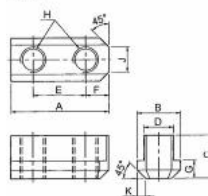

# Matice pro silové sklíčidlo typu V0215-0H

Fig. 1

Fig. 2

Fig. 3

**Kód produktu:** 29-V0215-0H  
**EAN:** 4049794025543  
**Celní tarif:** 8466 2098  
**Hmotnost:** 0,30 kg  
**Výrobce:** [Strong](#)  
**Dostupnost:** skladem

## Parametry

<b>A</b>	42	<b>B</b>	35	<b>C</b>	39.2
<b>D</b>	25.5	<b>E</b>	-	<b>F</b>	-
<b>G</b>	19	<b>H</b>	M20	<b>J</b>	-
<b>K</b>	25	<b>L</b>	-	<b>L1</b>	-
<b>Obr.</b>	3	<b>Vhodné pro</b>	V-215, V-218		