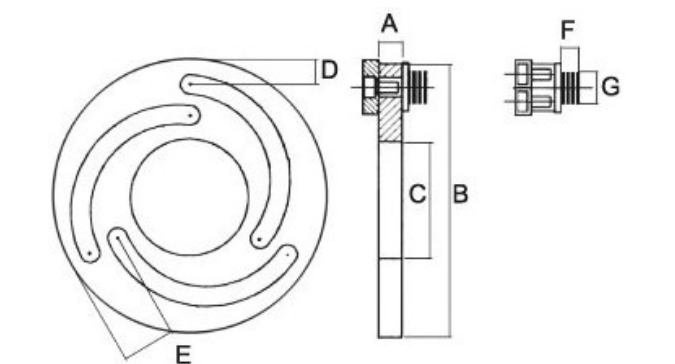

# Upínací přípravky pro otáčení čelistí pro silová sklíčidla typu 205

**Kód produktu:** 29-ADKF-05  
**EAN:** 4049794060650  
**Celní tarif:** 8466 2091  
**Hmotnost:** 2,00 kg  
**Dostupnost:** skladem

8 400,00 Kč  
 5 557,85 Kč bez DPH  
**6 725,00 Kč s DPH**  
 336,00 €  
 222,31 € bez DPH  
**269,00 € s DPH**

snadná manipulace

Typ / For chuck type	B mm	A mm	E mm	D mm	C mm	F mm	G mm	kg
<b>205</b>	<b>12</b>	<b>140</b>	<b>60</b>	<b>12</b>	<b>28</b>	<b>9</b>	<b>13</b>	<b>2</b>
206	12	168	80	12	32	9	16,5	2
208	12	218	115	15	36	9	18,5	3
210	12	258	150	17	40	9	18,5	4
212	15	316	188	21	50	9	22,5	6
215	20	380	230	23	52	16	31	11

## Parametry

<b>A</b>	140	<b>B</b>	12	<b>C</b>	28
<b>D</b>	12	<b>E</b>	60	<b>F</b>	9
<b>G</b>	13	<b>kg</b>	2	<b>Vhodné pro</b>	Typ 205

Tento produkt najdete v našem [KATALOGU na straně 66 \(2021\)](#)