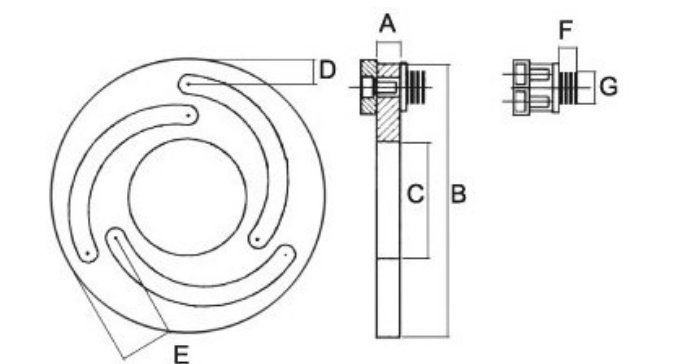

# Upínací přípravky pro otáčení čelistí pro silová sklíčidla typu 205

**Kód produktu:** 29-ADKF-05  
**EAN:** 4049794060650  
**Celní tarif:** 8466 2091  
**Hmotnost:** 2,00 kg  
**Dostupnost:** skladem

8 400,00 Kč  
 5 557,85 Kč bez DPH  
**6 725,00 Kč s DPH**  
 336,00 €  
 222,31 € bez DPH  
**269,00 € s DPH**

snadná manipulace

Typ / For chuck type	B mm	A mm	E mm	D mm	C mm	F mm	G mm	kg
<b>205</b>	<b>12</b>	<b>140</b>	<b>60</b>	<b>12</b>	<b>28</b>	<b>9</b>	<b>13</b>	<b>2</b>
206	12	168	80	12	32	9	16,5	2
208	12	218	115	15	36	9	18,5	3
210	12	258	150	17	40	9	18,5	4
212	15	316	188	21	50	9	22,5	6
215	20	380	230	23	52	16	31	11

## Parametry

<b>A</b>	140	<b>B</b>	12	<b>C</b>	28
<b>D</b>	12	<b>E</b>	60	<b>F</b>	9
<b>G</b>	13	<b>kg</b>	2	<b>Vhodné pro</b>	Typ 205

Tento produkt najdete v našem [KATALOGU na straně 66 \(2021\)](#)