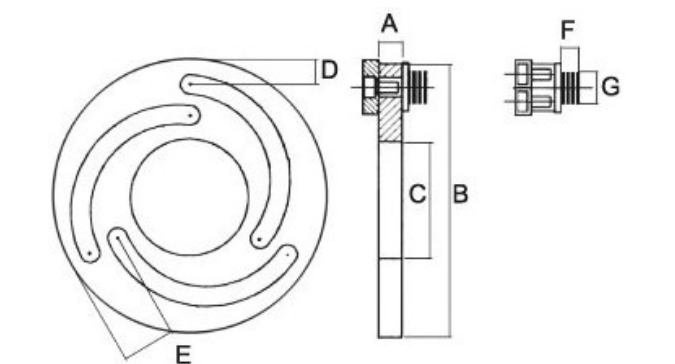

Upínací přípravky pro otáčení čelistí pro silová sklíčidla typu 206

Kód produktu: 29-ADKF-06
EAN: 4049794060667
Celní tarif: 8466 2091
Hmotnost: 2,00 kg
Dostupnost: skladem

5 971,07 Kč bez DPH
 9 025,00 Kč **7 225,00 Kč s DPH**
 238,84 € bez DPH
 361,00 € **289,00 € s DPH**

snadná manipulace

Typ / For chuck type	B mm	A mm	E mm	D mm	C mm	F mm	G mm	kg
205	12	140	60	12	28	9	13	2
206	12	168	80	12	32	9	16,5	2
208	12	218	115	15	36	9	18,5	3
210	12	258	150	17	40	9	18,5	4
212	15	316	188	21	50	9	22,5	6
215	20	380	230	23	52	16	31	11

Parametry

A	168	B	12	C	32
D	12	E	80	F	9
G	16.5	kg	2	Vhodné pro	Typ 206

Tento produkt najdete v našem [KATALOGU na straně 66 \(2021\)](#)