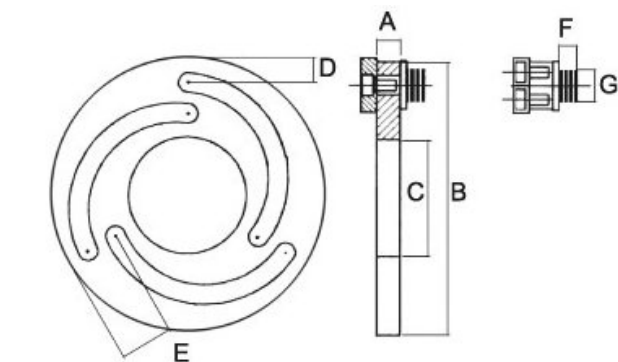

Upínací přípravky pro otáčení čelistí pro silová sklíčidla typu 206

Kód produktu: 29-ADKF-06
EAN: 4049794060667
Celní tarif: 8466 2091
Hmotnost: 2,00 kg
Dostupnost: skladem

5 971,07 Kč bez DPH
 9 025,00 Kč **7 225,00 Kč s DPH**
 238,84 € bez DPH
 361,00 € **289,00 € s DPH**

snadná manipulace

Typ / For chuck type	B mm	A mm	E mm	D mm	C mm	F mm	G mm	kg
205	12	140	60	12	28	9	13	2
206	12	168	80	12	32	9	16,5	2
208	12	218	115	15	36	9	18,5	3
210	12	258	150	17	40	9	18,5	4
212	15	316	188	21	50	9	22,5	6
215	20	380	230	23	52	16	31	11

Parametry

A	168	B	12	C	32
D	12	E	80	F	9
G	16.5	kg	2	Vhodné pro	Typ 206

Tento produkt najdete v našem [KATALOGU na straně 66 \(2021\)](#)