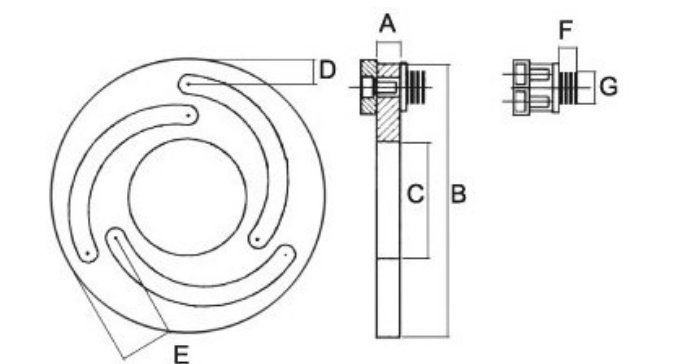

Upínací přípravky pro otáčení čelistí pro silová sklíčidla typu 215

Kód produktu: 29-ADKF-15
EAN: 4049794060704
Celní tarif: 8466 2091
Hmotnost: 11,00 kg
Dostupnost: skladem

21 219,01 Kč bez DPH
 32 100,00 Kč **25 675,00 Kč s DPH**
 1 284,00 € 848,76 € bez DPH
1 027,00 € s DPH

snadná manipulace

Typ / For chuck type	B mm	A mm	E mm	D mm	C mm	F mm	G mm	kg
205	12	140	60	12	28	9	13	2
206	12	168	80	12	32	9	16,5	2
208	12	218	115	15	36	9	18,5	3
210	12	258	150	17	40	9	18,5	4
212	15	316	188	21	50	9	22,5	6
215	20	380	230	23	52	16	31	11

Parametry

A	380	B	20	C	52
D	23	E	230	F	16
G	31	kg	11	Vhodné pro	Typ 215

Tento produkt najdete v našem [KATALOGU na straně 66 \(2021\)](#)