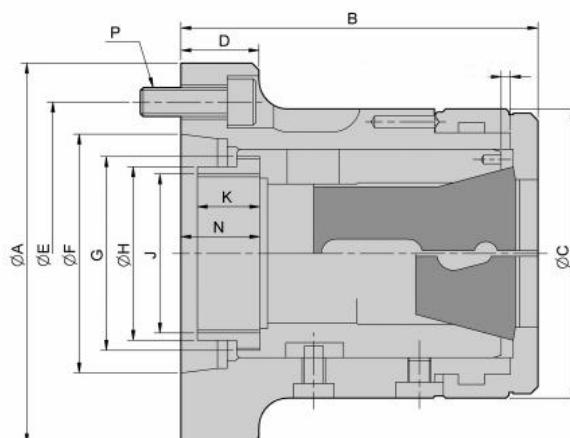

Silové kleštinové sklíčidlo CR, A4 pro 161E

Kód produktu: 29-CR-26A4
EAN: 4049794068359
Celní tarif: 8466 1038
Hmotnost: 4,50 kg
Dostupnost: skladem

22 644,63 Kč bez DPH
27 400,00 Kč s DPH
905,79 € bez DPH
1 096,00 € s DPH

kompaktní provedení; přesná soustřednost

Parametry

A	112	B	103.5	C	85
D	30	E	82.6	F	63.5
G	M50 x 1,5	H	45	K	15
kg	4.5	Kleština	161E (2-26)	Kužel	A2-4"
max.průměr tyče	26	Max.síla kN	20	Max.up.síla daN	4400
N	21.7	P	3 x M10	T	2.3
Typ	CR26A4	U max	M40 x 1,5	U/min max	7000
Upínací zdvih	5				