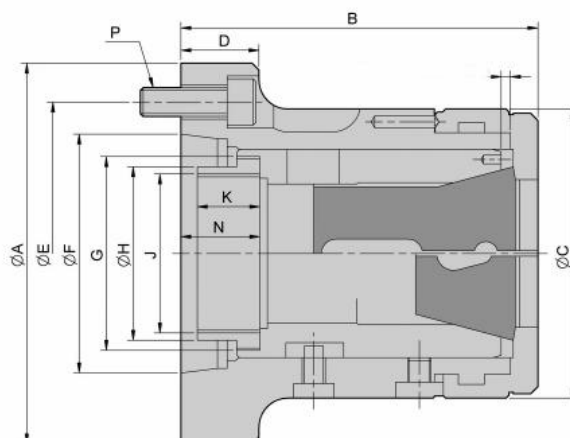

Silové kleštinové sklíčidlo CR, A4 pro 163E

Kód produktu: 29-CR-30A4
EAN: 4049794002575
Celní tarif: 8466 1038
Hmotnost: 4,90 kg
Dostupnost: skladem

17 169,42 Kč bez DPH
25 975,00 Kč **20 775,00 Kč s DPH**
686,78 € bez DPH
1 039,00 € **831,00 € s DPH**

kompaktní provedení; přesná soustřednost

Parametry

A	112	B	103.5	C	85
D	30	E	82.6	F	63.5
G	M50 x 1,5	H	45	K	15
kg	4.1	Kleština	163E (2-30)	Kužel	A2-4"
max.průměr tyče	30	Max.síla kN	20	Max.up.síla daN	4400
N	21.7	P	3 x M10	T	2.3
Typ	CR30A4	U max	M40 x 1,5	U/min max	7000
Upínací zdvih	5				