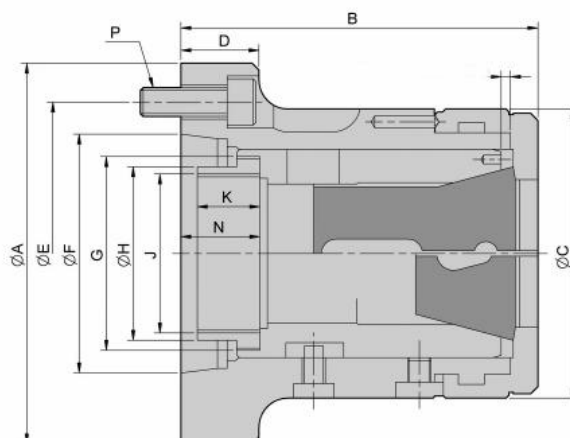

# Silové kleštinové sklíčidlo CR, A4 pro 163E

**Kód produktu:** 29-CR-30A4  
**EAN:** 4049794002575  
**Celní tarif:** 8466 1038  
**Hmotnost:** 4,90 kg  
**Dostupnost:** skladem

17 169,42 Kč bez DPH  
25 975,00 Kč **20 775,00 Kč s DPH**  
686,78 € bez DPH  
1 039,00 € **831,00 € s DPH**

kompaktní provedení; přesná soustřednost

## Parametry

<b>A</b>	112	<b>B</b>	103.5	<b>C</b>	85
<b>D</b>	30	<b>E</b>	82.6	<b>F</b>	63.5
<b>G</b>	M50 x 1,5	<b>H</b>	45	<b>K</b>	15
<b>kg</b>	4.1	<b>Kleština</b>	163E (2-30)	<b>Kužel</b>	A2-4"
<b>max.průměr tyče</b>	30	<b>Max.síla kN</b>	20	<b>Max.up.síla daN</b>	4400
<b>N</b>	21.7	<b>P</b>	3 x M10	<b>T</b>	2.3
<b>Typ</b>	CR30A4	<b>U max</b>	M40 x 1,5	<b>U/min max</b>	7000
<b>Upínací zdvih</b>	5				