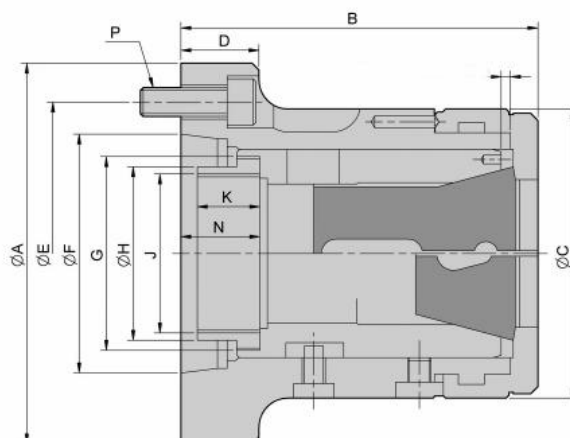

Silové kleštinové sklíčidlo CR, válec Ø 140 pro 173E

Kód produktu: 29-CR-42
EAN: 4049794061732
Celní tarif: 8466 1038
Hmotnost: 6,20 kg
Dostupnost: skladem

27 252,07 Kč bez DPH
32 975,00 Kč s DPH
1 090,08 € bez DPH
1 319,00 € s DPH

kompaktní provedení; přesná soustřednost

Parametry

A	155	B	114	C	100
D	23	E	104.8	F	140
G	M66 x 1,5	H	66	K	25
kg	6.2	Kleština	173E (3-42)	Kužel	140
max.průměr tyče	42	Max.síla kN	25	Max.up.síla daN	5500
N	-	P	3 x M10	T	3.1
Typ	CR42	U max	M55 x 2	U/min max	6000
Upínací zdvih	7				