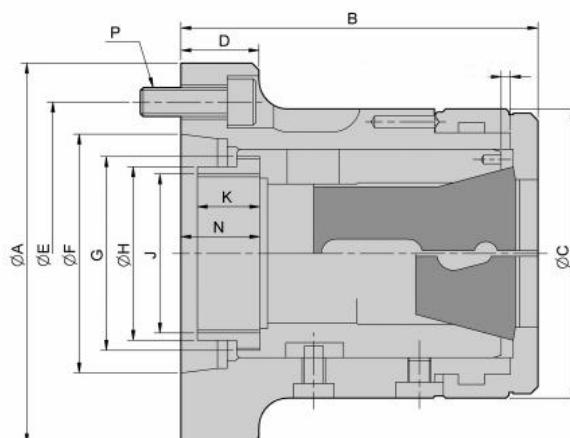

# Silové kleštinové sklíčidlo CR, A5 pro 173E

**Kód produktu:** 29-CR-42A5  
**EAN:** 4049794002582  
**Celní tarif:** 8466 1038  
**Hmotnost:** 6,50 kg  
**Dostupnost:** skladem

21 797,52 Kč bez DPH  
32 975,00 Kč **26 375,00 Kč s DPH**  
871,90 € bez DPH  
1 319,00 € **1 055,00 € s DPH**

kompaktní provedení; přesná soustřednost

## Parametry

<b>A</b>	135	<b>B</b>	124	<b>C</b>	100
<b>D</b>	27	<b>E</b>	104.8	<b>F</b>	82.6
<b>G</b>	M66 x 1,5	<b>H</b>	60	<b>K</b>	25
<b>kg</b>	6.2	<b>Kleština</b>	173E (3-42)	<b>Kužel</b>	A2-5"
<b>max.průměr tyče</b>	42	<b>Max.síla kN</b>	25	<b>Max.up.síla daN</b>	5500
<b>N</b>	27.4	<b>P</b>	4 x M10	<b>T</b>	3.1
<b>Typ</b>	CR42A5	<b>U max</b>	M55 x 2	<b>U/min max</b>	6000
<b>Upínací zdvih</b>	7				