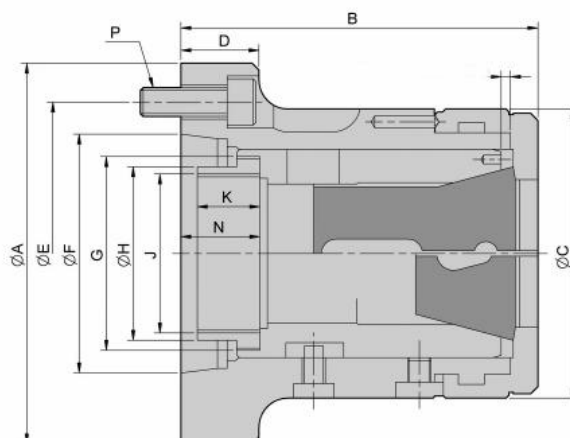

Silové kleštinové sklíčidlo CR, A6 pro 173E

Kód produktu: 29-CR-42A6
EAN: 4049794002599
Celní tarif: 8466 1038
Hmotnost: 8,20 kg
Dostupnost: skladem

21 797,52 Kč bez DPH
32 975,00 Kč **26 375,00 Kč s DPH**
871,90 € bez DPH
1 319,00 € **1 055,00 € s DPH**

kompaktní provedení; přesná soustřednost

Parametry

A	170	B	124	C	100
D	32	E	133.4	F	106.4
G	M66 x 1,5	H	66	K	22
kg	11.5	Kleština	173E (3-42)	Kužel	A2-6"
max.průměr tyče	42	Max.síla kN	25	Max.up.síla daN	5500
N	27.4	P	4 x M12	T	3.1
Typ	CR42A6	U max	M60 x 2,0	U/min max	6000
Upínací zdvih	7				