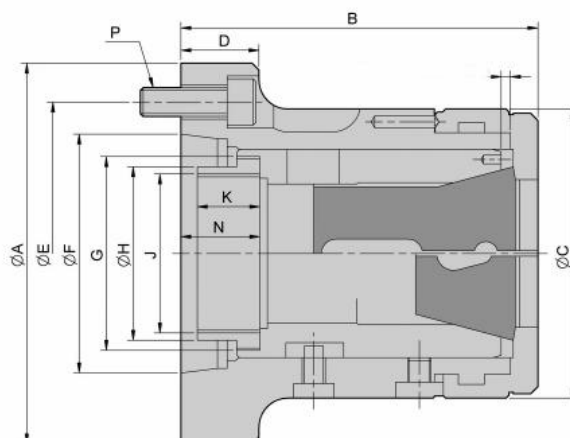

Silové kleštinové sklíčidlo CR, válec Ø 170 pro 185E

Kód produktu: 29-CR-60
EAN: 4049794664667
Celní tarif: 8466 1038
Hmotnost: 11,50 kg
Dostupnost: skladem

27 665,29 Kč bez DPH
41 850,00 Kč **33 475,00 Kč s DPH**
1 106,61 € bez DPH
1 674,00 € **1 339,00 € s DPH**

kompaktní provedení; přesná soustřednost

Parametry

A	185	B	139	C	130
D	30	E	133.4	F	170
G	M90 x 1,5	H	80	K	30
kg	13	Kleština	185E (4-60)	Kužel	170
max.průměr tyče	60	Max.síla kN	30	Max.up.síla daN	6500
N	-	P	6 x M12	T	3.1
Typ	CR60	U max	M74 x 2	U/min max	5000
Upínací zdvih	7				