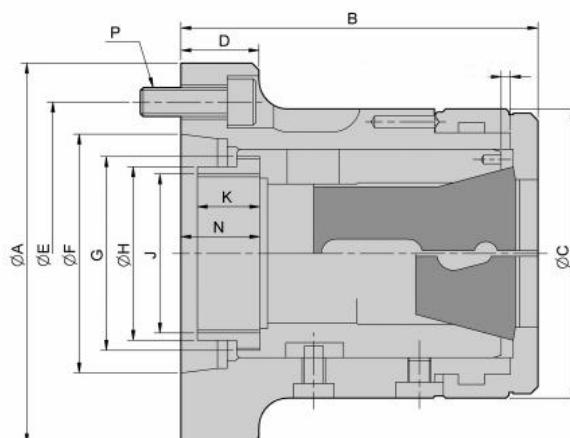

Silové kleštinové sklíčidlo CR, A6 pro 185E

Kód produktu: 29-CR-60A6
EAN: 4049794002605
Celní tarif: 8466 1038
Hmotnost: 13,00 kg
Dostupnost: skladem

27 665,29 Kč bez DPH
41 850,00 Kč **33 475,00 Kč s DPH**
1 106,61 € bez DPH
1 674,00 € **1 339,00 € s DPH**

kompaktní provedení; přesná soustřednost

Parametry

A	170	B	145	C	130
D	27	E	133.4	F	106.4
G	M90 x 1,5	H	80	K	30
kg	13	Kleština	185E (4-60)	Kužel	A2-6"
max.průměr tyče	60	Max.síla kN	30	Max.up.síla daN	6500
N	29.9	P	4 x M12	T	3.1
Typ	CR60A6	U max	M74 x 2	U/min max	5000
Upínací zdvih	7				