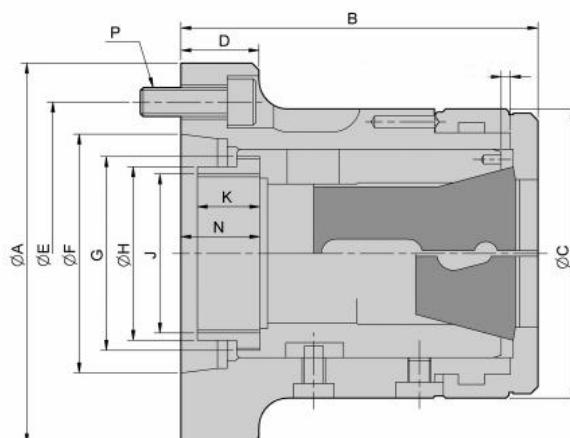

Silové kleštinové sklíčidlo CR, A8 pro 193E

Kód produktu: 29-CR-80A8
EAN: 4049794002612
Celní tarif: 8466 1038
Hmotnost: 21,70 kg
Dostupnost: skladem

74 800,00 Kč
49 462,81 Kč bez DPH
59 850,00 Kč s DPH
2 992,00 €
1 978,51 € bez DPH
2 394,00 € s DPH

kompaktní provedení; přesná soustřednost

Parametry

A	220	B	170	C	156
D	35	E	171.4	F	139.7
G	M114 x 2	H	99	K	27.5
kg	21	Kleština	193E (20-80)	Kužel	A2-8"
max.průměr tyče	80	Max.síla kN	35	Max.up.síla daN	7300
N	34.9	P	6 x M16	T	6.1
Typ	CR80A8	U max	M90 x 2	U/min max	4000
Upínací zdvih	7				