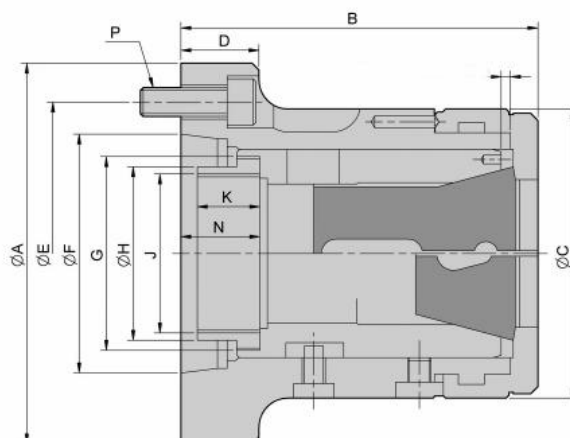

Silové kleštinové sklíčidlo CR, A8 pro 193E

Kód produktu: 29-CR-80A8
EAN: 4049794002612
Celní tarif: 8466 1038
Hmotnost: 21,70 kg
Dostupnost: skladem

74 800,00 Kč
49 462,81 Kč bez DPH
59 850,00 Kč s DPH
2 992,00 €
1 978,51 € bez DPH
2 394,00 € s DPH

kompaktní provedení; přesná soustřednost

Parametry

| | | | | | |
|------------------------|----------|--------------------|--------------|------------------------|-------|
| A | 220 | B | 170 | C | 156 |
| D | 35 | E | 171.4 | F | 139.7 |
| G | M114 x 2 | H | 99 | K | 27.5 |
| kg | 21 | Kleština | 193E (20-80) | Kužel | A2-8" |
| max.průměr tyče | 80 | Max.síla kN | 35 | Max.up.síla daN | 7300 |
| N | 34.9 | P | 6 x M16 | T | 6.1 |
| Typ | CR80A8 | U max | M90 x 2 | U/min max | 4000 |
| Upínací zdvih | 7 | | | | |