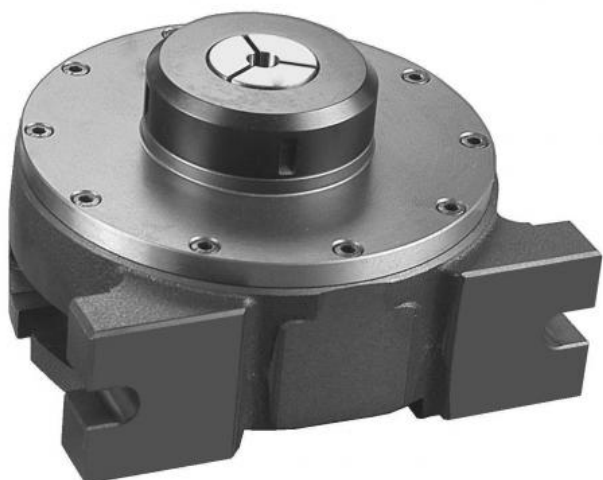

# Pneumatické kleštinové sklíčidlo pro kleštiny 161E (2–26 mm)

**Kód produktu:** 14-PSF-161E  
**EAN:** 4049794060711  
**Celní tarif:** 8466 1038  
**Hmotnost:** 9,35 kg  
**Dostupnost:** skladem

23 966,94 Kč bez DPH  
 36 250,00 Kč **29 000,00 Kč s DPH**  
 958,68 € bez DPH  
 1 450,00 € **1 160,00 € s DPH**

pneumatické upínání; přesné centrování obrobku; pro horizontální i vertikální použití

pro SZ / For collet	D mm	H mm	L mm	S mm	Upínací síla / Clamping force při / per 6 bar	Upínací síla / Clamping force při / per 8 bar	Upínací síla / Clamping force při / per 10 bar
<b>161E (2-16)</b>	<b>152</b>	<b>77</b>	<b>170</b>	<b>97</b>	<b>5 kN</b>	<b>7 kN</b>	<b>9 kN</b>
173E (3-42)	165	85	180	117	6 kN	8 kN	10 kN

## Parametry

<b>D</b>	152	<b>H</b>	77	<b>Kleština</b>	161E (2-26)
<b>L</b>	170	<b>Max.up.síla daN</b>	500-900	<b>S</b>	97

Tento produkt najdete v našem [KATALOGU na straně 67 \(2021\)](#)