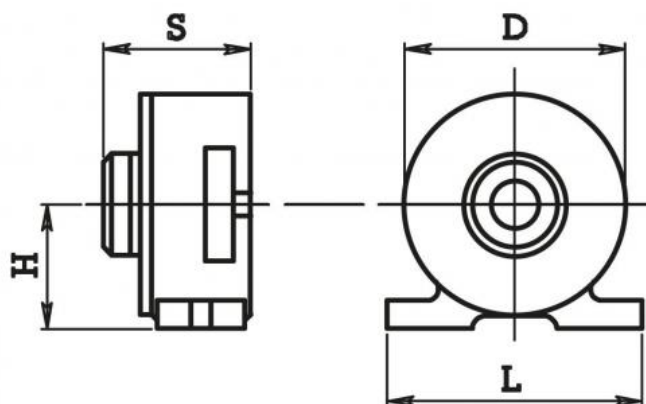

Pneumatické kleštinové sklíčidlo pro kleštiny 161E (2–26 mm)

Kód produktu: 14-PSF-161E
EAN: 4049794060711
Celní tarif: 8466 1038
Hmotnost: 9,35 kg
Dostupnost: skladem

23 966,94 Kč bez DPH
 36 250,00 Kč **29 000,00 Kč s DPH**
 958,68 € bez DPH
 1 450,00 € **1 160,00 € s DPH**

pneumatické upínání; přesné centrování obrobku; pro horizontální i vertikální použití

pro SZ / For collet	D mm	H mm	L mm	S mm	Upínací síla / Clamping force při / per 6 bar	Upínací síla / Clamping force při / per 8 bar	Upínací síla / Clamping force při / per 10 bar
161E (2-16)	152	77	170	97	5 kN	7 kN	9 kN
173E (3-42)	165	85	180	117	6 kN	8 kN	10 kN

Parametry

D	152	H	77	Kleština	161E (2-26)
L	170	Max.up.síla daN	500-900	S	97

Tento produkt najdete v našem [KATALOGU na straně 67 \(2021\)](#)