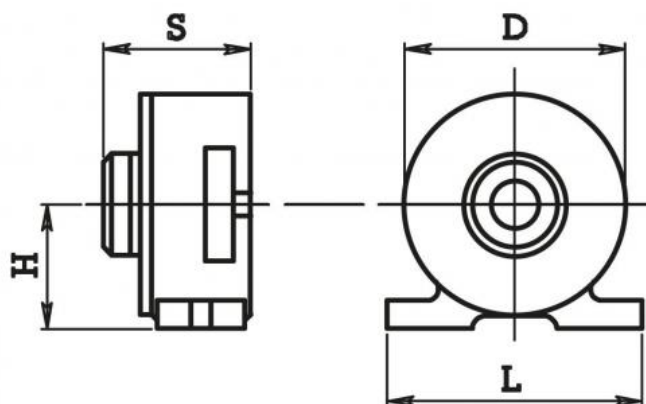

# Pneumatické kleštinové sklíčidlo pro kleštiny 161E (2–26 mm)

**Kód produktu:** 14-PSF-161E  
**EAN:** 4049794060711  
**Celní tarif:** 8466 1038  
**Hmotnost:** 9,35 kg  
**Dostupnost:** skladem

23 966,94 Kč bez DPH  
 36 250,00 Kč **29 000,00 Kč s DPH**  
 958,68 € bez DPH  
 1 450,00 € **1 160,00 € s DPH**

pneumatické upínání; přesné centrování obrobku; pro horizontální i vertikální použití

pro SZ / For collet	D mm	H mm	L mm	S mm	Upínací síla / Clamping force při / per 6 bar	Upínací síla / Clamping force při / per 8 bar	Upínací síla / Clamping force při / per 10 bar
<b>161E (2-16)</b>	<b>152</b>	<b>77</b>	<b>170</b>	<b>97</b>	<b>5 kN</b>	<b>7 kN</b>	<b>9 kN</b>
173E (3-42)	165	85	180	117	6 kN	8 kN	10 kN

## Parametry

<b>D</b>	152	<b>H</b>	77	<b>Kleština</b>	161E (2-26)
<b>L</b>	170	<b>Max.up.síla daN</b>	500-900	<b>S</b>	97

Tento produkt najdete v našem [KATALOGU na straně 67 \(2021\)](#)