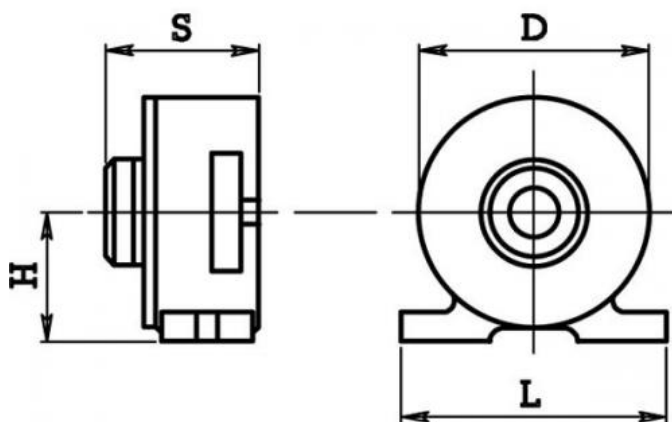

Pneumatické kleštinové sklíčidlo pro kleštiny 173E (3–42 mm)

Kód produktu: 14-PSF-173E
EAN: 4049794060728
Celní tarif: 8466 1038
Hmotnost: 13,05 kg
Dostupnost: skladem

38 698,35 Kč bez DPH
46 825,00 Kč s DPH
1 547,93 € bez DPH
1 873,00 € s DPH

pneumatické upínání; přesné centrování obrobku; pro horizontální i vertikální použití

pro SZ / For collet	D mm	H mm	L mm	S mm	Upínací síla / Clamping force při / per 6 bar	Upínací síla / Clamping force při / per 8 bar	Upínací síla / Clamping force při / per 10 bar
161E (2-16)	152	77	170	97	5 kN	7 kN	9 kN
173E (3-42)	165	85	180	117	6 kN	8 kN	10 kN

Parametry

D	165	H	85	Kleština	173E (3-42)
L	180	Max.up.síla daN	600-1000	S	117

Tento produkt najdete v našem [KATALOGU na straně 67 \(2021\)](#)