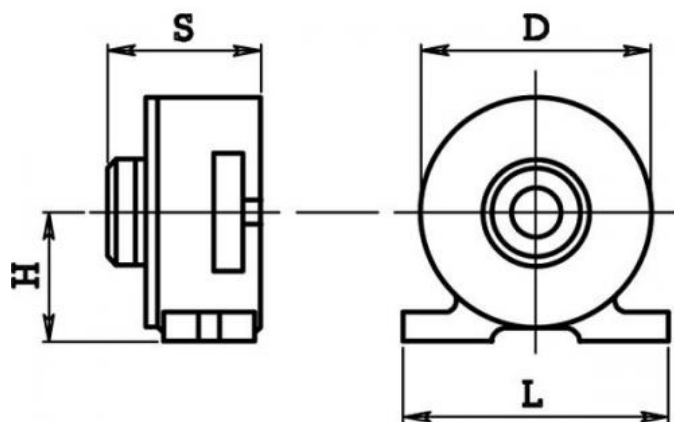

Pneumatické kleštinové sklíčidlo pro kleštiny 173E (3–42 mm)

Kód produktu: 14-PSF-173E
EAN: 4049794060728
Celní tarif: 8466 1038
Hmotnost: 13,05 kg
Dostupnost: skladem

30 950,41 Kč bez DPH
 46 825,00 Kč **37 450,00 Kč s DPH**
 1 238,02 € bez DPH
 1 873,00 € **1 498,00 € s DPH**

pneumatické upínání; přesné centrování obrobku; pro horizontální i vertikální použití

pro SZ / For collet	D mm	H mm	L mm	S mm	Upínací síla / Clamping force při / per 6 bar	Upínací síla / Clamping force při / per 8 bar	Upínací síla / Clamping force při / per 10 bar
161E (2-16)	152	77	170	97	5 kN	7 kN	9 kN
173E (3-42)	165	85	180	117	6 kN	8 kN	10 kN

Parametry

D	165	H	85	Kleština	173E (3-42)
L	180	Max.up.síla daN	600-1000	S	117

Tento produkt najdete v našem [KATALOGU na straně 67 \(2021\)](#)