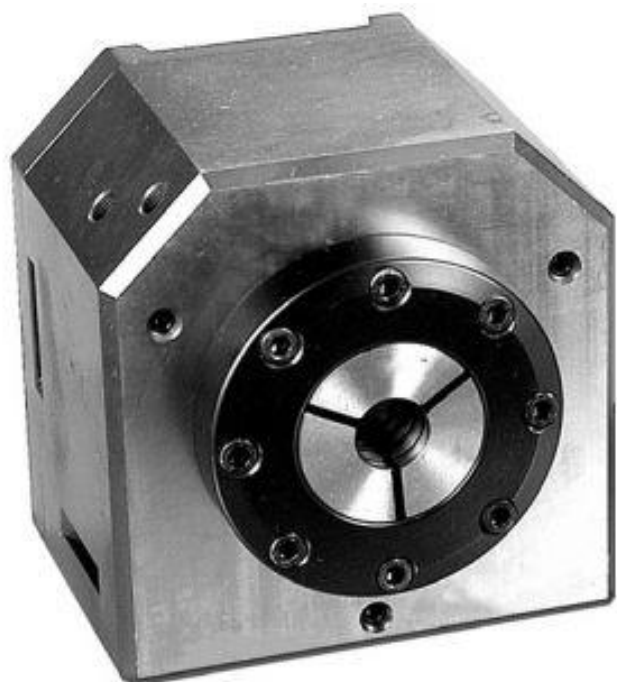

# Modulární pneumatické kleštinové sklíčidlo pro kleštiny 120E (2–12 mm)

**Kód produktu:** 14-PSM-120E  
**EAN:** 4049794675786  
**Celní tarif:** 8466 2091  
**Hmotnost:** 3,00 kg  
**Dostupnost:** do týdne

25 082,64 Kč bez DPH  
37 950,00 Kč **30 350,00 Kč s DPH**  
1 003,31 € bez DPH  
1 518,00 € **1 214,00 € s DPH**

pneumaticky ovládané kleštinové sklíčidlo; vhodné pro použití vedle sebe; pro horizontální i vertikální použití

kleštinové sklíčidlo vč. 2 úhelníků