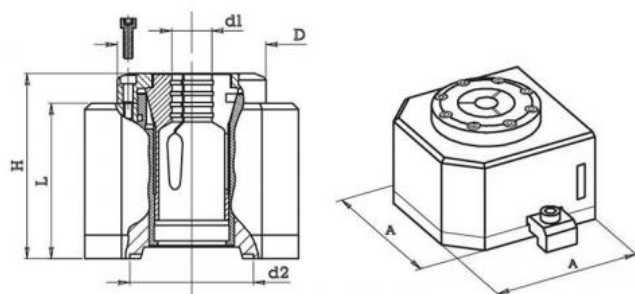

Modulární pneumatické kleštinové sklíčidlo pro kleštiny 120E (2–12 mm)

Kód produktu: 14-PSM-120E
EAN: 4049794675786
Celní tarif: 8466 2091
Hmotnost: 3,00 kg
Dostupnost: do týdne

25 082,64 Kč bez DPH
37 950,00 Kč **30 350,00 Kč s DPH**
1 003,31 € bez DPH
1 518,00 € **1 214,00 € s DPH**

pneumaticky ovládané kleštinové sklíčidlo; vhodné pro použití vedle sebe; pro horizontální i vertikální použití

kleštinové sklíčidlo vč. 2 úhelníků

Parametry

A	85	B	70	C	42
D	58	H	82	Kleština	120E (2-12)

Tento produkt najdete v našem [KATALOGU na straně 68 (2021)](#)