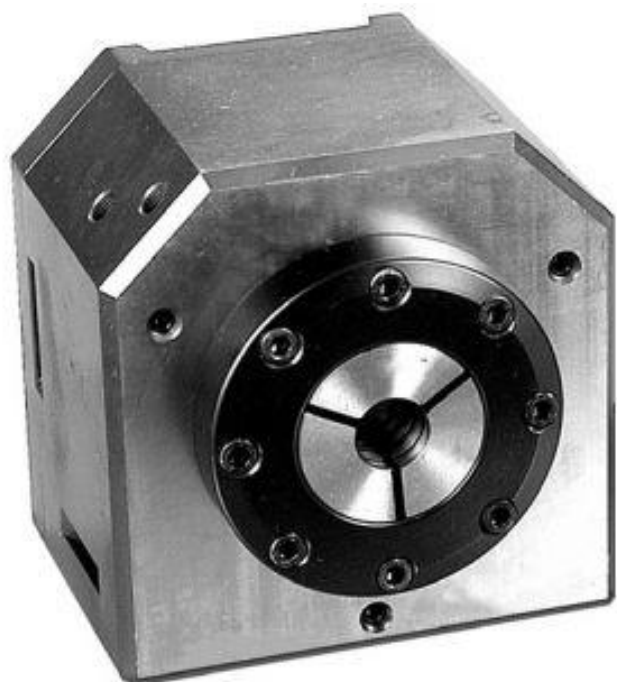

Modulární pneumatické kleštinové sklíčidlo pro kleštiny 140E (2–18 mm)

Kód produktu: 14-PSM-140E
EAN: 4049794675793
Celní tarif: 8466 2091
Hmotnost: 3,50 kg
Dostupnost: do týdne

23 780,99 Kč bez DPH
35 975,00 Kč **28 775,00 Kč s DPH**
951,24 € bez DPH
1 439,00 € **1 151,00 € s DPH**

pneumaticky ovládané kleštinové sklíčidlo; vhodné pro použití vedle sebe; pro horizontální i vertikální použití

kleštinové sklíčidlo vč. 2 úhelníků

Parametry

A	85	B	70	C	42
D	58	H	82	Kleština	140E (2-18)