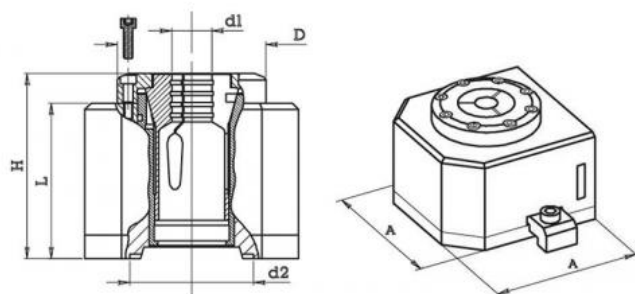

Modulární pneumatické kleštinové sklíčidlo pro kleštiny 140E (2–18 mm)

Kód produktu: 14-PSM-140E
EAN: 4049794675793
Celní tarif: 8466 2091
Hmotnost: 3,50 kg
Dostupnost: do týdne

23 780,99 Kč bez DPH
35 975,00 Kč **28 775,00 Kč s DPH**
951,24 € bez DPH
1 439,00 € **1 151,00 € s DPH**

pneumaticky ovládané kleštinové sklíčidlo; vhodné pro použití vedle sebe; pro horizontální i vertikální použití

kleštinové sklíčidlo vč. 2 úhelníků

Parametry

A	85	B	70	C	42
D	58	H	82	Kleština	140E (2-18)

Tento produkt najdete v našem [KATALOGU na straně 68 (2021)](#)