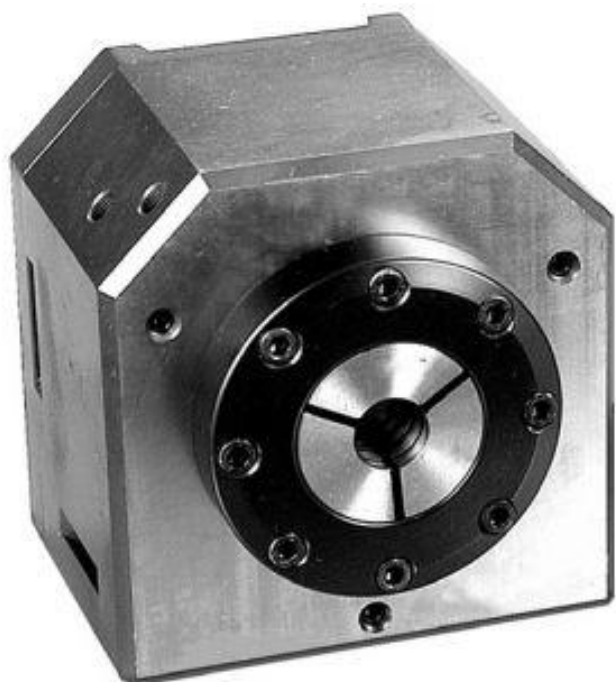

Modulární pneumatické kleštinové sklíčidlo pro kleštiny 140E (2–18 mm)

Kód produktu: 14-PSM-140E
EAN: 4049794675793
Celní tarif: 8466 2091
Hmotnost: 3,50 kg
Dostupnost: do týdne

23 780,99 Kč bez DPH
35 975,00 Kč **28 775,00 Kč s DPH**
951,24 € bez DPH
1 439,00 € **1 151,00 € s DPH**

pneumaticky ovládané kleštinové sklíčidlo; vhodné pro použití vedle sebe; pro horizontální i vertikální použití

kleštinové sklíčidlo vč. 2 úhelníků

Parametry

A	85	B	70	C	42
D	58	H	82	Kleština	140E (2-18)