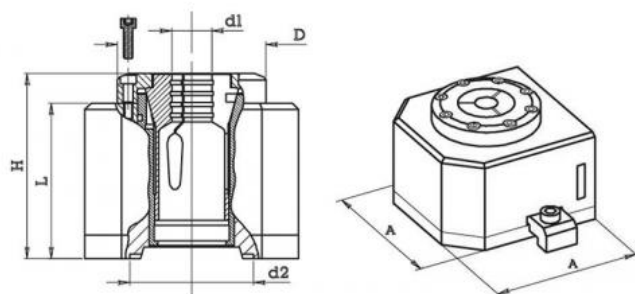

# Modulární pneumatické kleštinové sklíčidlo pro kleštiny 173E (3–42 mm)

**Kód produktu:** 14-PSM-173E  
**EAN:** 4049794675816  
**Celní tarif:** 8466 2091  
**Hmotnost:** 6,20 kg  
**Dostupnost:** do týdne

kleštinové sklíčidlo vč. 2 úhelníků

## Parametry

<b>A</b>	140	<b>B</b>	100	<b>C</b>	80
<b>D</b>	96	<b>H</b>	119	<b>Kleština</b>	173E (3-42)

Tento produkt najdete v našem [KATALOGU na straně 68 \(2021\)](#)