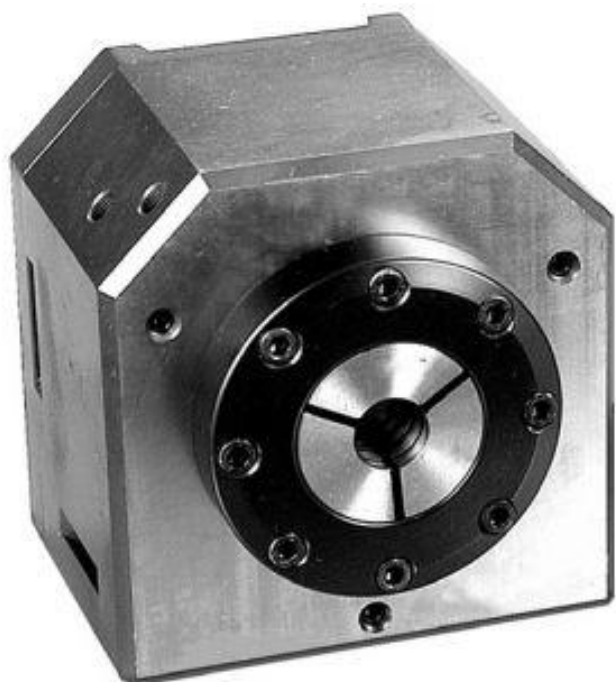

# Modulární pneumatické kleštinové sklíčidlo pro kleštiny 173E (3–42 mm)

**Kód produktu:** 14-PSM-173E  
**EAN:** 4049794675816  
**Celní tarif:** 8466 2091  
**Hmotnost:** 6,20 kg  
**Dostupnost:** do týdne

34 173,55 Kč bez DPH  
51 700,00 Kč **41 350,00 Kč s DPH**  
1 366,94 € bez DPH  
2 068,00 € **1 654,00 € s DPH**

pneumaticky ovládané kleštinové sklíčidlo; vhodné pro použití vedle sebe; pro horizontální i vertikální použití

kleštinové sklíčidlo vč. 2 úhelníků