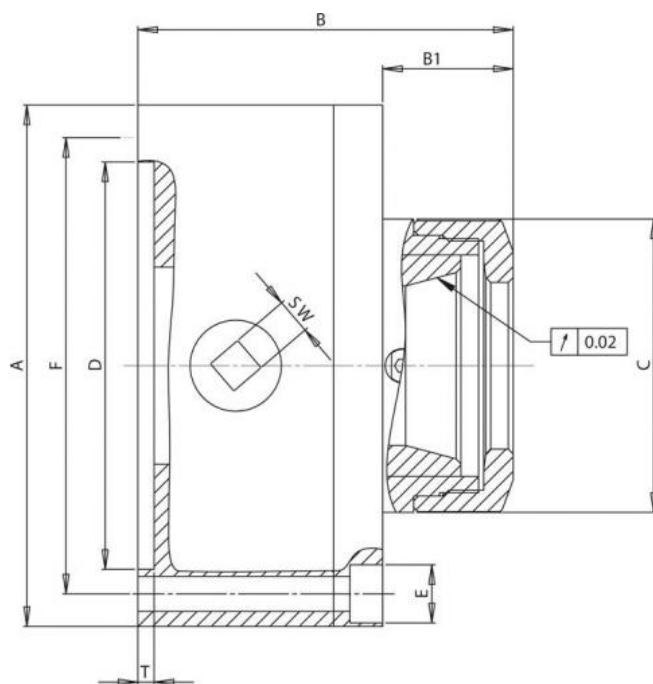

Kleštinové sklíčidlo pro 161E, ruční, DIN 6350

Kód produktu:	79-SZF-161E
EAN:	4049794053676
Celní tarif:	8466 1038
Hmotnost:	15,00 kg
Dostupnost:	do týdne

Cena na dotaz

ruční ovládání klíčem; montáž podle DIN 6350; vhodné pro soustružení a broušení

kleštinové sklíčidlo vč. klíče, hákového klíče a montážních šroubů

Parametry

A	160	B	115	B1	40
C	90	Čtyřhran	11	D	125
F	140	G	3 x 10,5	Kleština	161E (2-26)
T	5	U/min max	4500		

Tento produkt najdete v našem [KATALOGU na straně 68 \(2021\)](#)