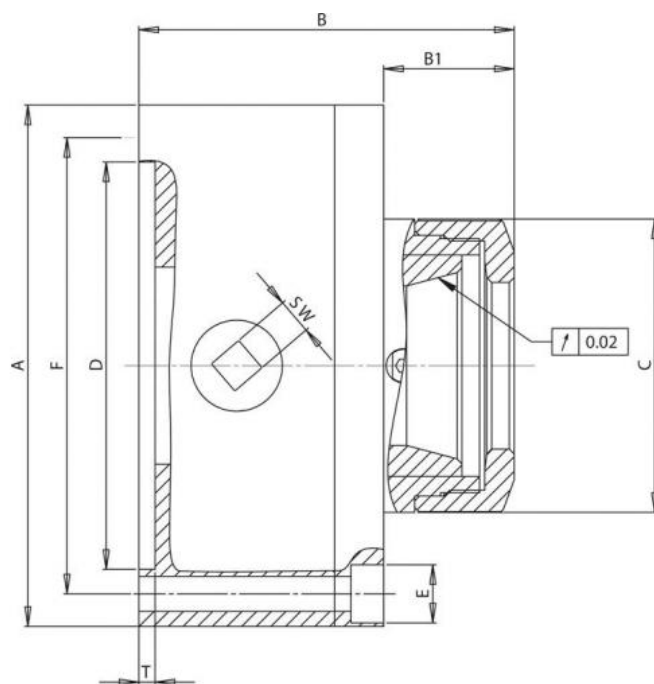

Kleštinové sklíčidlo pro 163E, ruční, DIN 6350

Kód produktu:	79-SZF-163E
EAN:	4049794053683
Celní tarif:	8466 1038
Hmotnost:	15,00 kg
Dostupnost:	do týdne

Cena na dotaz

ruční ovládání klíčem; montáž podle DIN 6350; vhodné pro soustružení a broušení

kleštinové sklíčidlo vč. klíče, hákového klíče a montážních šroubů

Parametry

A	160	B	115	B1	40
C	90	Čtyřhran	11	D	125
F	140	G	3 x 10,5	Kleština	163E (2-30)
T	5	U/min max	4500		

Tento produkt najdete v našem [KATALOGU na straně 68 \(2021\)](#)