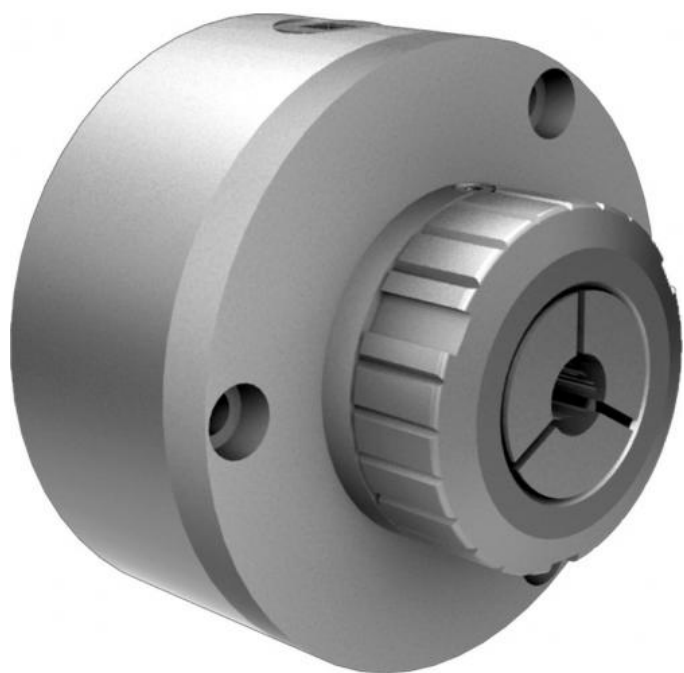

Kleštinové sklíčidlo pro 164E, ruční, DIN 6350

Kód produktu:	79-SZF-164E
EAN:	4049794053690
Celní tarif:	8466 1038
Hmotnost:	14,00 kg
Dostupnost:	do týdne

Cena na dotaz

ruční ovládání klíčem; montáž podle DIN 6350; vhodné pro soustružení a broušení

kleštinové sklíčidlo vč. klíče, hákového klíče a montážních šroubů

Parametry

A	160	B	115	B1	40
C	90	Čtyřhran	11	D	125
F	140	G	3 x 10,5	Kleština	164E (2-32)
T	5	U/min max	4500		

Tento produkt najdete v našem [KATALOGU na straně 68 \(2021\)](#)