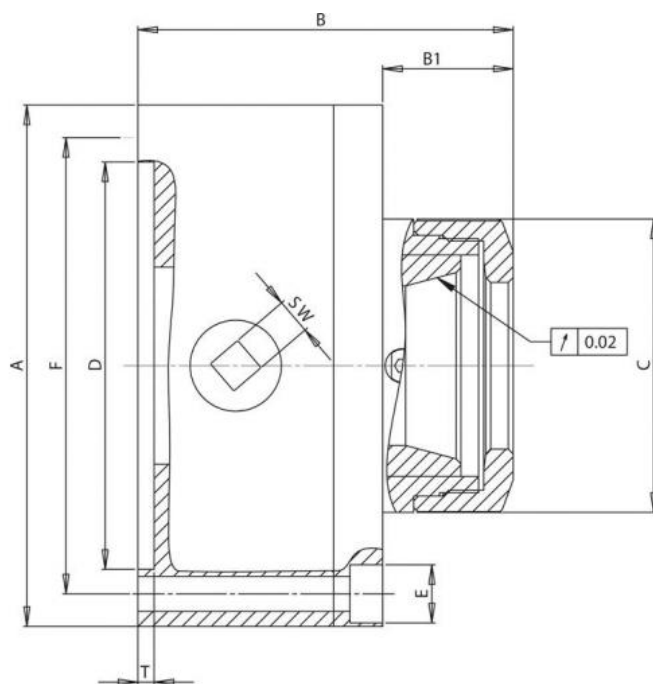

Kleštinové sklíčidlo pro 164E, ruční, DIN 6350

Kód produktu:	79-SZF-164E
EAN:	4049794053690
Celní tarif:	8466 1038
Hmotnost:	14,00 kg
Dostupnost:	do týdne

Cena na dotaz

ruční ovládání klíčem; montáž podle DIN 6350; vhodné pro soustružení a broušení

kleštinové sklíčidlo vč. klíče, hákového klíče a montážních šroubů

Parametry

A	160	B	115	B1	40
C	90	Čtyřhran	11	D	125
F	140	G	3 x 10,5	Kleština	164E (2-32)
T	5	U/min max	4500		

Tento produkt najdete v našem [KATALOGU na straně 68 \(2021\)](#)