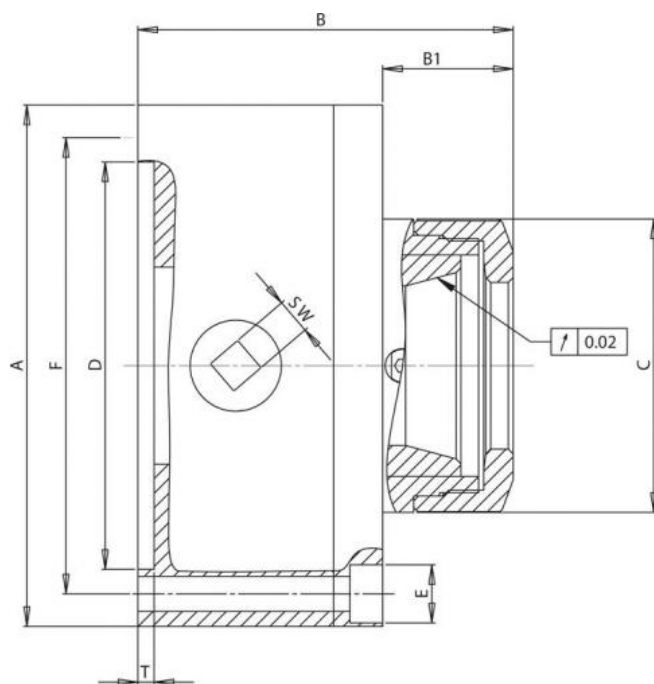

Kleštinové sklíčidlo pro 173E, ruční, DIN 6350

Kód produktu:	79-SZF-173E
EAN:	4049794053706
Celní tarif:	8466 1038
Hmotnost:	11,20 kg
Dostupnost:	do týdne

Cena na dotaz

ruční ovládání klíčem; montáž podle DIN 6350; vhodné pro soustružení a broušení

kleštinové sklíčidlo vč. klíče, hákového klíče a montážních šroubů

Parametry

A	160	B	115	B1	40
C	90	Čtyřhran	11	D	125
F	140	G	3 x 10,5	Kleština	173E (3-42)
T	5	U/min max	4500		

Tento produkt najdete v našem [KATALOGU na straně 68 \(2021\)](#)