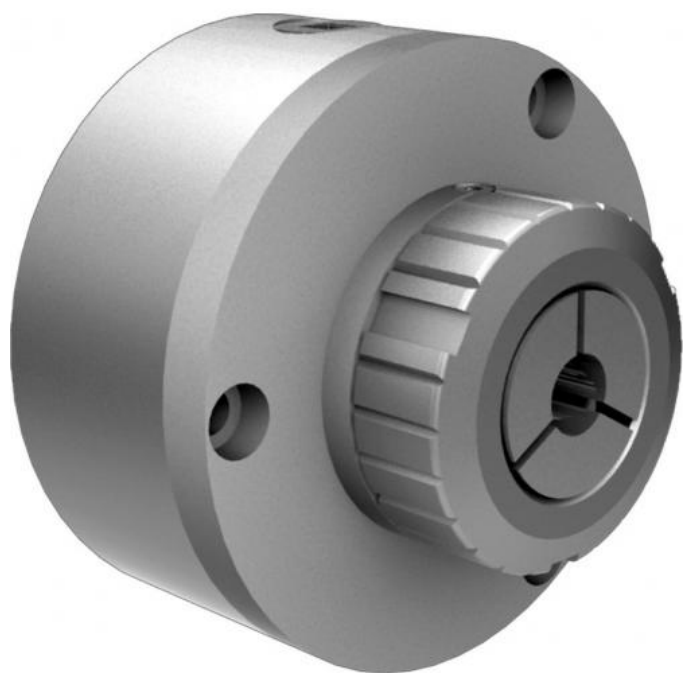

# Kleštinové sklíčidlo pro 173E, ruční, DIN 6350

<b>Kód produktu:</b>	79-SZF-173E
<b>EAN:</b>	4049794053706
<b>Celní tarif:</b>	8466 1038
<b>Hmotnost:</b>	11,20 kg
<b>Dostupnost:</b>	do týdne

Cena na dotaz

ruční ovládání klíčem; montáž podle DIN 6350; vhodné pro soustružení a broušení

kleštinové sklíčidlo vč. klíče, hákového klíče a montážních šroubů

## Parametry

<b>A</b>	160	<b>B</b>	115	<b>B1</b>	40
<b>C</b>	90	<b>Čtyřhran</b>	11	<b>D</b>	125
<b>F</b>	140	<b>G</b>	3 x 10,5	<b>Kleština</b>	173E (3-42)
<b>T</b>	5	<b>U/min max</b>	4500		

Tento produkt najdete v našem [KATALOGU na straně 68 \(2021\)](#)