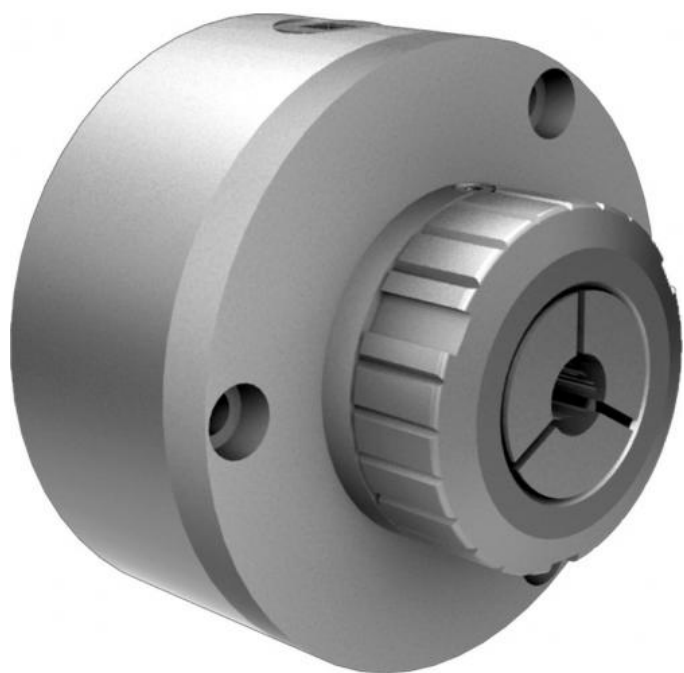

Kleštinové sklíčidlo pro 173E, ruční, DIN 6350

Kód produktu:	79-SZF-173E
EAN:	4049794053706
Celní tarif:	8466 1038
Hmotnost:	11,20 kg
Dostupnost:	do týdne

Cena na dotaz

ruční ovládání klíčem; montáž podle DIN 6350; vhodné pro soustružení a broušení

kleštinové sklíčidlo vč. klíče, hákového klíče a montážních šroubů

Parametry

A	160	B	115	B1	40
C	90	Čtyřhran	11	D	125
F	140	G	3 x 10,5	Kleština	173E (3-42)
T	5	U/min max	4500		

Tento produkt najdete v našem [KATALOGU na straně 68 \(2021\)](#)