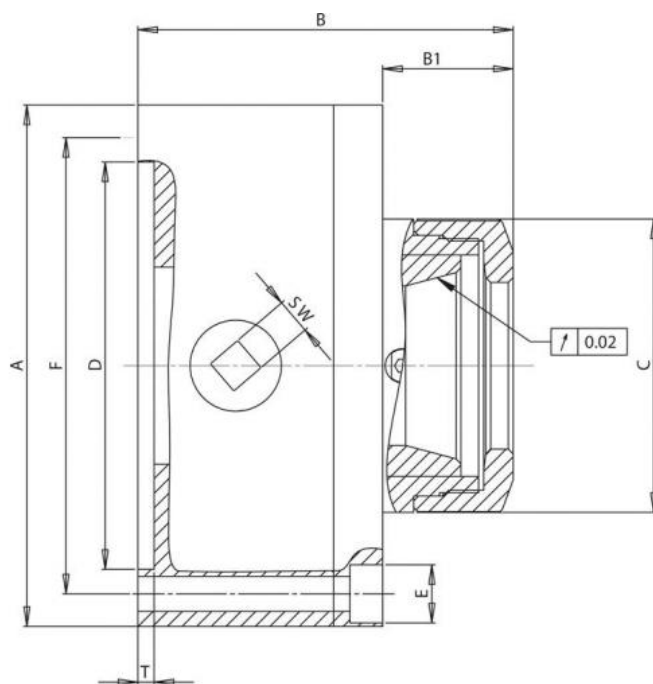

# Kleštinové sklíčidlo pro 173E, ruční, DIN 6350

<b>Kód produktu:</b>	79-SZF-173E
<b>EAN:</b>	4049794053706
<b>Celní tarif:</b>	8466 1038
<b>Hmotnost:</b>	11,20 kg
<b>Dostupnost:</b>	do týdne

Cena na dotaz

ruční ovládání klíčem; montáž podle DIN 6350; vhodné pro soustružení a broušení

kleštinové sklíčidlo vč. klíče, hákového klíče a montážních šroubů

## Parametry

<b>A</b>	160	<b>B</b>	115	<b>B1</b>	40
<b>C</b>	90	<b>Čtyřhran</b>	11	<b>D</b>	125
<b>F</b>	140	<b>G</b>	3 x 10,5	<b>Kleština</b>	173E (3-42)
<b>T</b>	5	<b>U/min max</b>	4500		

Tento produkt najdete v našem [KATALOGU na straně 68 \(2021\)](#)