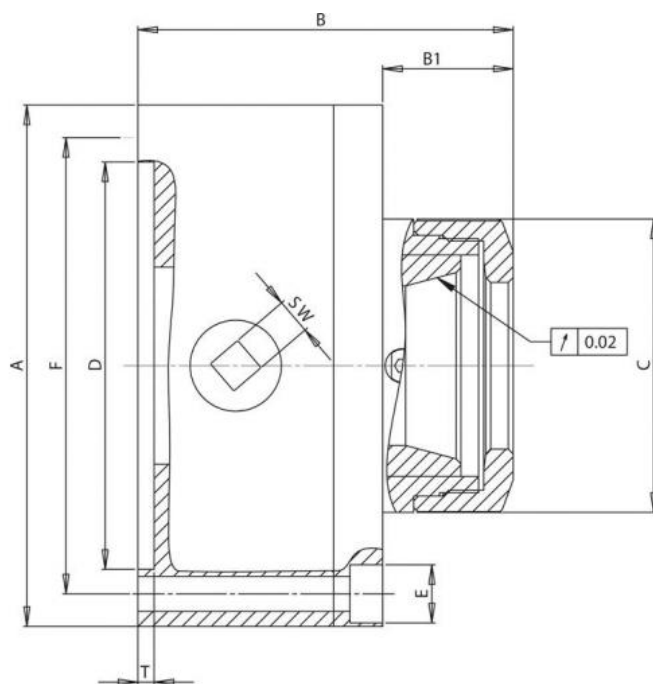

Kleštinové sklíčidlo pro 185E, ruční, DIN 6350

Kód produktu:	79-SZF-185E
EAN:	4049794053713
Celní tarif:	8466 1038
Hmotnost:	19,00 kg
Dostupnost:	do týdne

Cena na dotaz

ruční ovládání klíčem; montáž podle DIN 6350; vhodné pro soustružení a broušení

kleštinové sklíčidlo vč. klíče, hákového klíče a montážních šroubů

Parametry

A	200	B	125	B1	78
C	152	Čtyřhran	11	D	160
F	176	G	3 x 10,5	Kleština	185E (4-60)
T	5	U/min max	4000		

Tento produkt najdete v našem [KATALOGU na straně 68 \(2021\)](#)