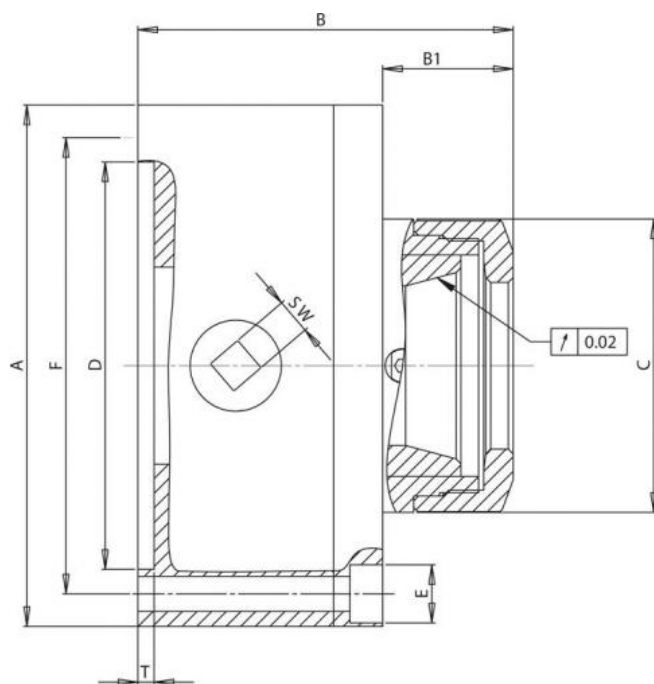

Kleštinové sklíčidlo pro 185E, ruční, DIN 6350

Kód produktu:	79-SZF-185E
EAN:	4049794053713
Celní tarif:	8466 1038
Hmotnost:	19,00 kg
Dostupnost:	do týdne

Cena na dotaz

ruční ovládání klíčem; montáž podle DIN 6350; vhodné pro soustružení a broušení

kleštinové sklíčidlo vč. klíče, hákového klíče a montážních šroubů

Parametry

A	200	B	125	B1	78
C	152	Čtyřhran	11	D	160
F	176	G	3 x 10,5	Kleština	185E (4-60)
T	5	U/min max	4000		

Tento produkt najdete v našem [KATALOGU na straně 68 \(2021\)](#)