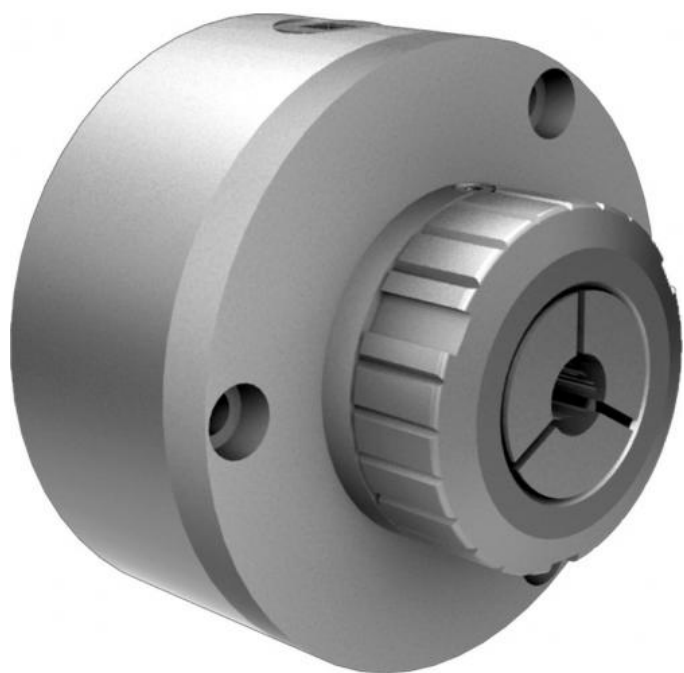

Kleštinové sklíčidlo pro 185E, ruční, DIN 6350

Kód produktu:	79-SZF-185E
EAN:	4049794053713
Celní tarif:	8466 1038
Hmotnost:	19,00 kg
Dostupnost:	do týdne

Cena na dotaz

ruční ovládání klíčem; montáž podle DIN 6350; vhodné pro soustružení a broušení

kleštinové sklíčidlo vč. klíče, hákového klíče a montážních šroubů

Parametry

A	200	B	125	B1	78
C	152	Čtyřhran	11	D	160
F	176	G	3 x 10,5	Kleština	185E (4-60)
T	5	U/min max	4000		

Tento produkt najdete v našem [KATALOGU na straně 68 \(2021\)](#)