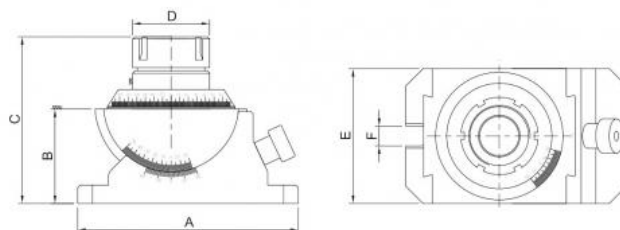

Univerzální úhlové kleštinové sklíčidlo ER 40

Kód produktu: ZE-SZS-ER40
EAN: 4049794666722
Celní tarif: 8466 2091
Hmotnost: 17,35 kg
Dostupnost: skladem

25 929,75 Kč bez DPH
39 225,00 Kč **31 375,00 Kč s DPH**
1 037,19 € bez DPH
~~1 569,00 €~~ **1 255,00 € s DPH**

pro kleštiny ER40 (2-30); kroužek se stupnicí 360°; svislý náklon 45°; vernier

Parametry

A	180	B	77	C	136
D	63	E	110	F	16
Kleština	ER40 (2-30 mm)				

Tento produkt najdete v našem [KATALOGU na straně 71 \(2021\)](#)