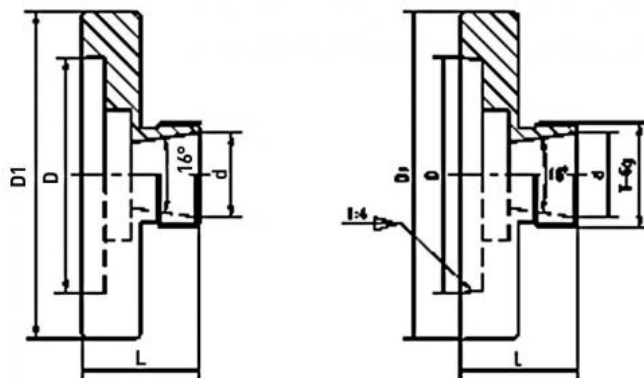

# Kleštinový upínací přípravek ER 25, Ø 100 mm

**Kód produktu:** ZE-SPV-ER25-100  
**EAN:** 4049794659304  
**Celní tarif:** 8466 2091  
**Hmotnost:** 1,05 kg  
**Dostupnost:** skladem

1 632,23 Kč bez DPH  
2 475,00 Kč **1 975,00 Kč s DPH**  
65,29 € bez DPH  
99,00-€ **79,00 € s DPH**

válcová montáž; vhodné jako stacionární upínací zařízení nebo k použití v soustružnických sklíčidlech

## Parametry

**A** 100  
**Pro** ER 25

**B** 36

**D** 72

Tento produkt najdete v našem [KATALOGU na straně 71 \(2021\)](#)