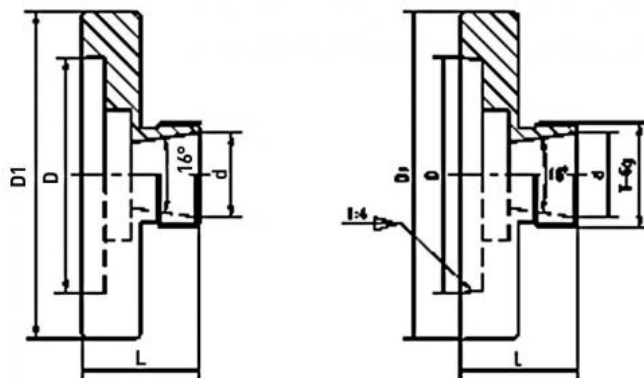

# Kleštinový upínací přípravek ER 25, Ø 100 mm

**Kód produktu:** ZE-SPV-ER25-100  
**EAN:** 4049794659304  
**Celní tarif:** 8466 2091  
**Hmotnost:** 1,05 kg  
**Dostupnost:** skladem

1 632,23 Kč bez DPH  
2 475,00 Kč **1 975,00 Kč s DPH**  
65,29 € bez DPH  
99,00 € **79,00 € s DPH**

válcová montáž; vhodné jako stacionární upínací zařízení nebo k použití v soustružnických sklíčidlech

## Parametry

**A** 100  
**Pro** ER 25

**B** 36

**D** 72

Tento produkt najdete v našem [KATALOGU na straně 71 \(2021\)](#)