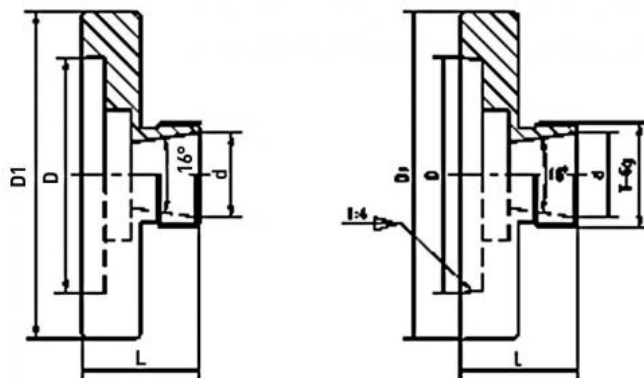

Kleštinový upínací přípravek ER 32, Ø 80 mm

Kód produktu: ZE-SPV-ER32-080
EAN: 4049794659311
Celní tarif: 8466 2091
Hmotnost: 0,75 kg
Dostupnost: skladem

2 066,12 Kč bez DPH
3-125,00-Kč **2 500,00 Kč s DPH**
82,64 € bez DPH
125,00-€ **100,00 € s DPH**

válcová montáž; vhodné jako stacionární upínací zařízení nebo k použití v soustružnických sklíčidlech

Parametry

A 80
Pro ER 32

B 42

D 55

Tento produkt najdete v našem [KATALOGU na straně 71 \(2021\)](#)