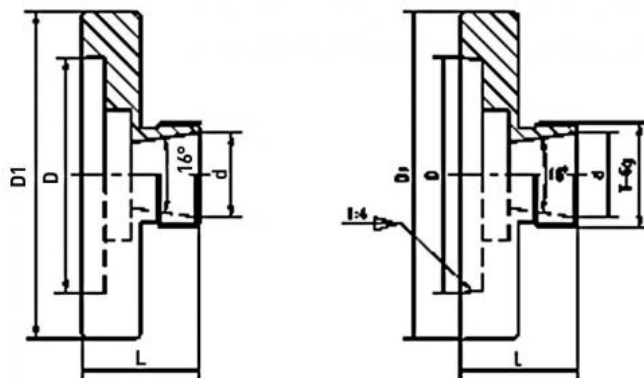

Kleštinový upínací přípravek ER 32, Ø 125 mm

Kód produktu: ZE-SPV-ER32-125
EAN: 4049794659328
Celní tarif: 8466 2091
Hmotnost: 1,65 kg
Dostupnost: skladem

2 479,34 Kč bez DPH
3 750,00 Kč **3 000,00 Kč s DPH**
99,17 € bez DPH
150,00-€ **120,00 € s DPH**

válcová montáž; vhodné jako stacionární upínací zařízení nebo k použití v soustružnických sklíčidlech

Parametry

A 125
Pro ER 32

B 42

D 95

Tento produkt najdete v našem [KATALOGU na straně 71 \(2021\)](#)