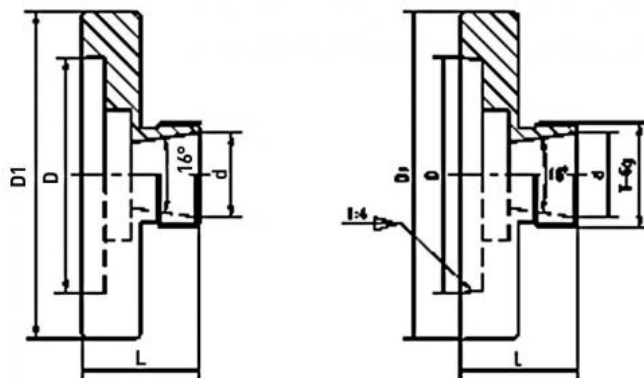

# Kleštinový upínací přípravek ER 32, Ø 125 mm

**Kód produktu:** ZE-SPV-ER32-125  
**EAN:** 4049794659328  
**Celní tarif:** 8466 2091  
**Hmotnost:** 1,65 kg  
**Dostupnost:** skladem

2 479,34 Kč bez DPH  
3 750,00 Kč **3 000,00 Kč s DPH**  
99,17 € bez DPH  
150,00-€ **120,00 € s DPH**

válcová montáž; vhodné jako stacionární upínací zařízení nebo k použití v soustružnických sklíčidlech

## Parametry

**A** 125  
**Pro** ER 32

**B** 42

**D** 95

Tento produkt najdete v našem [KATALOGU na straně 71 \(2021\)](#)