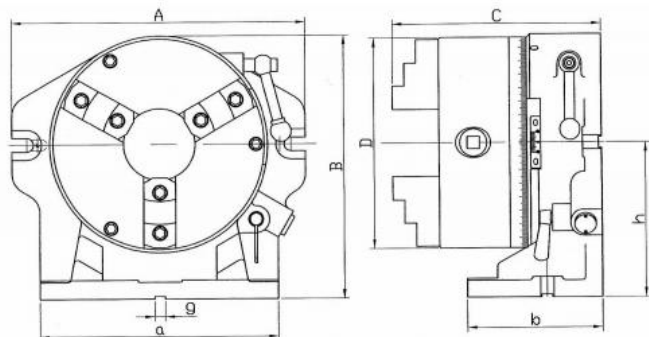

Dělicí hlava vodorovná/svislá se soustružnickým sklíčidlem Ø 165

Kód produktu: ZE-TA-165
EAN: 4049794053836
Celní tarif: 8466 3000
Hmotnost: 29,00 kg
Výrobce: [Zentra](#)
Dostupnost: skladem

23 650,00 Kč 15 640,50 Kč bez DPH
18 925,00 Kč s DPH
625,62 € bez DPH
946,00 € **757,00 € s DPH**

pro horizontální i vertikální použití; snadná manipulace; maskovací desky s 2, 3, 4, 6, 8, 12 nebo 24 segmenty

indexovací vložka vč. tříčelistového soustružnického sklíčidla a maskovacích desek

Parametry

A	253
D	160
g	16
K	130
Rozsah	3-160

B	225
Dělení	2-24
H	187
kg	30
Typ	165

C	179
E	44
J	115
Průchod dělička	44

Tento produkt najdete v našem [KATALOGU na straně 74 \(2021\)](#)