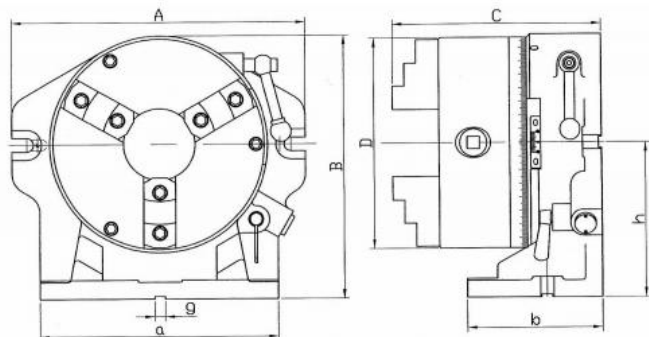

Dělicí hlava vodorovná/svislá se soustružnickým sklíčidlem Ø 200

Kód produktu: ZE-TA-200
EAN: 4049794053843
Celní tarif: 8466 3000
Hmotnost: 50,00 kg
Výrobce: [Zentra](#)
Dostupnost: skladem
Způsob přepravy: spedice

21 776,86 Kč bez DPH
32 925,00 Kč **26 350,00 Kč s DPH**
1 317,00 € 871,07 € bez DPH
1 054,00 € s DPH

pro horizontální i vertikální použití; snadná manipulace; maskovací desky s 2, 3, 4, 6, 8, 12 nebo 24 segmenty

indexovací vložka vč. tříčelistového soustružnického sklíčidla a maskovacích desek

Parametry

A	318
D	200
g	16
K	157
Rozsah	4-200

B	274
Dělení	2-24
H	230
kg	52
Typ	200

C	209
E	58
J	157
Průchod dělička	63

Tento produkt najdete v našem [KATALOGU na straně 74 \(2021\)](#)