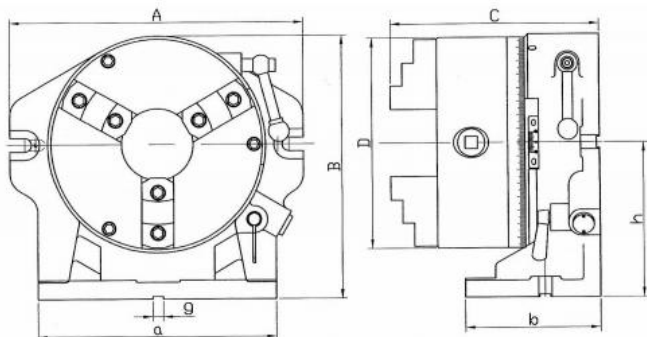

Dělicí hlava vodorovná/svislá se soustružnickým sklíčidlem Ø 200

Kód produktu:	ZE-TA-200
EAN:	4049794053843
Celní tarif:	8466 3000
Hmotnost:	50,00 kg
Výrobce:	Zentra
Dostupnost:	skladem
Způsob přepravy:	spedice

	21 776,86 Kč bez DPH
32-925,00-Kč	26 350,00 Kč s DPH
	871,07 € bez DPH
1-317,00-€	1 054,00 € s DPH

pro horizontální i vertikální použití; snadná manipulace; maskovací desky s 2, 3, 4, 6, 8, 12 nebo 24 segmenty

indexovací vložka vč. tříčelistového soustružnického sklíčidla a maskovacích desek

Parametry

A	318
D	200
g	16
K	157
Rozsah	4-200

B	274
Dělení	2-24
H	230
kg	52
Typ	200

C	209
E	58
J	157
Průchod dělička	63

Tento produkt najdete v našem [KATALOGU na straně 74 \(2021\)](#)