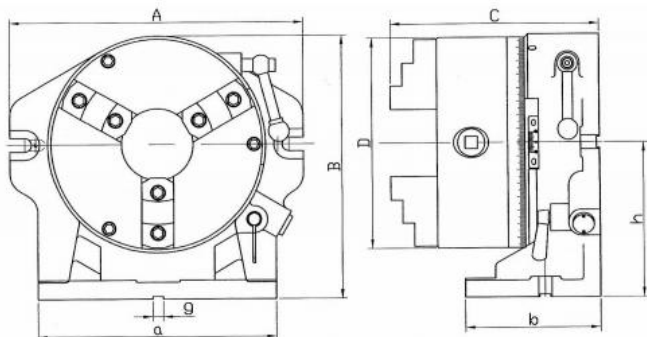

# Dělicí hlava vodorovná/svislá se soustružnickým sklíčidlem Ø 310

<b>Kód produktu:</b>	ZE-TA-310
<b>EAN:</b>	4049794053850
<b>Celní tarif:</b>	8466 3000
<b>Hmotnost:</b>	157,00 kg
<b>Výrobce:</b>	<a href="#">Zentra</a>
<b>Dostupnost:</b>	skladem
<b>Způsob přepravy:</b>	spedice

	86 776,86 Kč bez DPH
131-250,00-Kč	<b>105 000,00 Kč s DPH</b>
	3 471,07 € bez DPH
5-250,00-€	<b>4 200,00 € s DPH</b>

pro horizontální i vertikální použití; snadná manipulace; maskovací desky s 2, 3, 4, 6, 8, 12 nebo 24 segmenty

## Parametry

<b>A</b>	432
<b>D</b>	315
<b>g</b>	16
<b>K</b>	228
<b>Rozsah</b>	10-315

<b>B</b>	388
<b>Dělení</b>	2-48
<b>H</b>	350
<b>kg</b>	163
<b>Typ</b>	310

<b>C</b>	315
<b>E</b>	105
<b>J</b>	228
<b>Průchod dělička</b>	106