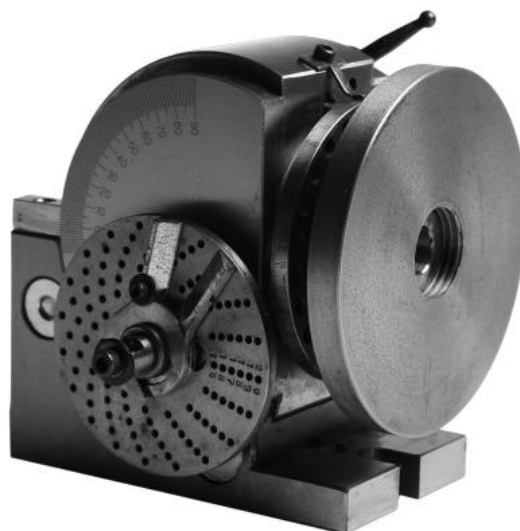

Polouniverzální dělicí hlava CH 100 mm

Kód produktu: ZE-HUT-1
EAN: 4049794051450
Celní tarif: 8466 3000
Hmotnost: 18,66 kg
Výrobce: [Zentra](#)
Dostupnost: skladem

11 880,17 Kč bez DPH
17 975,00 Kč **14 375,00 Kč s DPH**
475,21 € bez DPH
719,00 € **575,00 € s DPH**

přímé indexování ve 2,3,4,6,8,12 a 24 segmentech; horizontální a vertikální náklon -10° až $+90^{\circ}$; nepřímé indexování všech hodnot od 2 do 50 a řady hodnot až do 380

dělicí hlava vč. koníku a 2 dělicích desek

Parametry

| | | | | | |
|---------------|------|------------------|---------|-------------------|-----|
| A | 196 | B | 133 | C | 160 |
| D | 91 | F | 100 | Flanše r Ø | 100 |
| g | 16 | kg | 22 | MK | 2 |
| Převod | 1:40 | Vč.koníku | RSV-108 | Vřeteno | 16 |