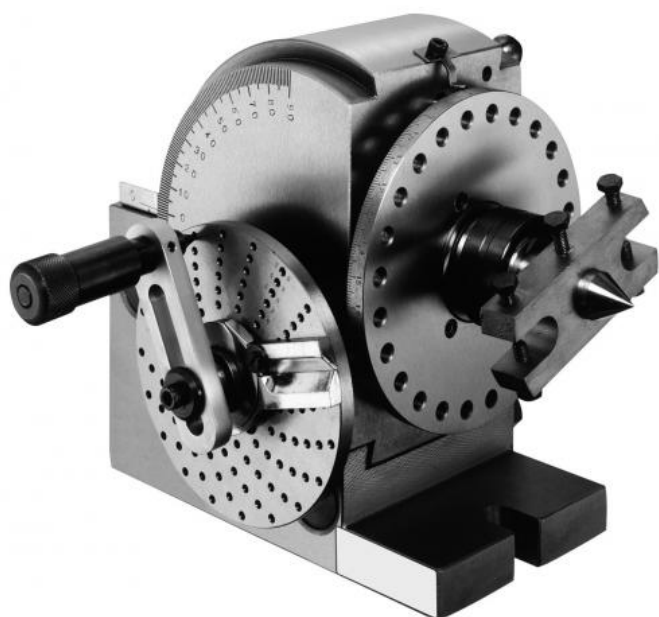

Polouniverzální dělicí hlava CH 100 mm

Kód produktu: ZE-HUT-1
EAN: 4049794051450
Celní tarif: 8466 3000
Hmotnost: 18,66 kg
Výrobce: [Zentra](#)
Dostupnost: skladem

11 880,17 Kč bez DPH
17 975,00 Kč **14 375,00 Kč s DPH**
475,21 € bez DPH
719,00 € **575,00 € s DPH**

přímé indexování ve 2,3,4,6,8,12 a 24 segmentech; horizontální a vertikální náklon -10° až $+90^{\circ}$; nepřímé indexování všech hodnot od 2 do 50 a řady hodnot až do 380

dělicí hlava vč. koníku a 2 dělicích desek

Parametry

| | | | | | |
|---------------|------|------------------|---------|-------------------|-----|
| A | 196 | B | 133 | C | 160 |
| D | 91 | F | 100 | Flanše r Ø | 100 |
| g | 16 | kg | 22 | MK | 2 |
| Převod | 1:40 | Vč.koníku | RSV-108 | Vřeteno | 16 |