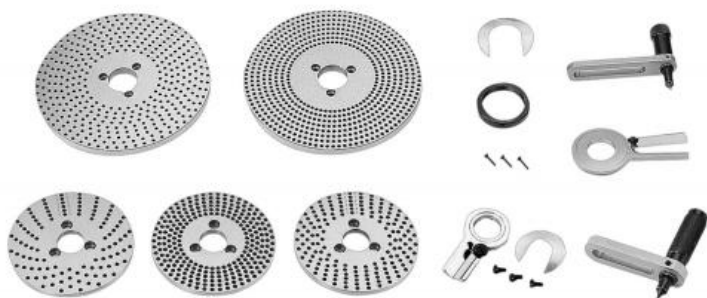

# Dělicí desky pro otočný stůl Ø 200

**Kód produktu:** ZE-TS-2  
**EAN:** 4049794051351  
**Celní tarif:** 8466 3000  
**Hmotnost:** 4,50 kg  
**Dostupnost:** skladem

3 677,69 Kč bez DPH  
~~5 550,00 Kč~~ **4 450,00 Kč s DPH**  
147,11 € bez DPH  
~~222,00 €~~ **178,00 € s DPH**