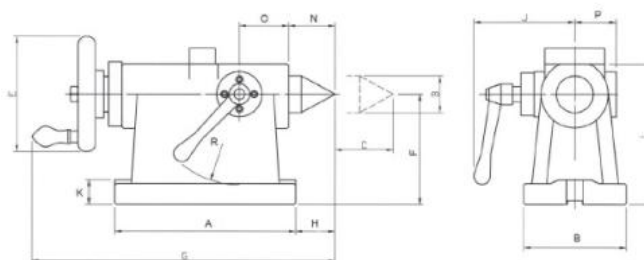

Pevný koník MT 3, výška středu 135 mm

Kód produktu: ZE-RSF-135
EAN: 4049794060735
Celní tarif: 8466 3000
Hmotnost: 20,00 kg
Dostupnost: skladem

23 800,00 Kč
15 743,80 Kč bez DPH
19 050,00 Kč s DPH
629,75 € bez DPH
952,00-€ **762,00 € s DPH**

vysoce přesný typ; s pinolou MT 3; bez výškového nastavení

Parametry

A	215	B	120	C	55
D	14	E	125	F	135
g	18	G	332	H	25
J	109	K	25	kg	21
L	164	M	19	MK	3
N	40	O	69	P	44
Q	70	R	80		

Tento produkt najdete v našem [KATALOGU na straně 78 \(2021\)](#)