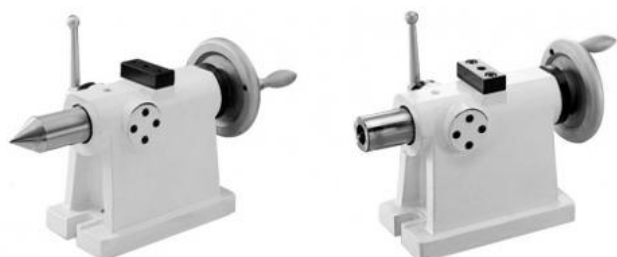

# Pevný koník MT 3, výška středu 135 mm

**Kód produktu:** ZE-RSF-135  
**EAN:** 4049794060735  
**Celní tarif:** 8466 3000  
**Hmotnost:** 20,00 kg  
**Dostupnost:** skladem

23 800,00 Kč  
15 743,80 Kč bez DPH  
**19 050,00 Kč s DPH**  
629,75 € bez DPH  
952,00-€ **762,00 € s DPH**

vysoce přesný typ; s pinolou MT 3; bez výškového nastavení