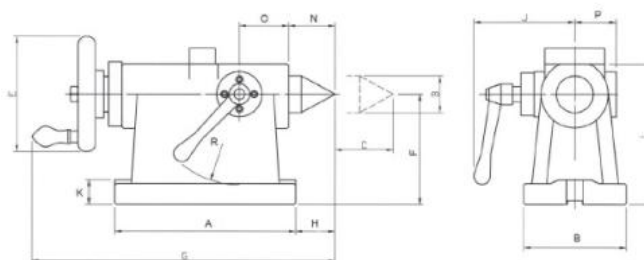

# Pevný koník MT 3, výška středu 135 mm

**Kód produktu:** ZE-RSF-135  
**EAN:** 4049794060735  
**Celní tarif:** 8466 3000  
**Hmotnost:** 20,00 kg  
**Dostupnost:** skladem

23 800,00 Kč  
15 743,80 Kč bez DPH  
**19 050,00 Kč s DPH**  
629,75 € bez DPH  
952,00-€ **762,00 € s DPH**

vysoce přesný typ; s pinolou MT 3; bez výškového nastavení

## Parametry

<b>A</b>	215	<b>B</b>	120	<b>C</b>	55
<b>D</b>	14	<b>E</b>	125	<b>F</b>	135
<b>g</b>	18	<b>G</b>	332	<b>H</b>	25
<b>J</b>	109	<b>K</b>	25	<b>kg</b>	21
<b>L</b>	164	<b>M</b>	19	<b>MK</b>	3
<b>N</b>	40	<b>O</b>	69	<b>P</b>	44
<b>Q</b>	70	<b>R</b>	80		