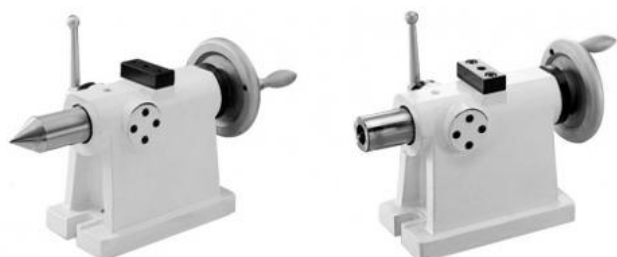

Pevný koník MT 3, výška středu 135 mm

Kód produktu: ZE-RSF-135
EAN: 4049794060735
Celní tarif: 8466 3000
Hmotnost: 20,00 kg
Dostupnost: skladem

23 800,00 Kč
15 743,80 Kč bez DPH
19 050,00 Kč s DPH
629,75 € bez DPH
952,00-€ **762,00 € s DPH**

vysoce přesný typ; s pinolou MT 3; bez výškového nastavení

Parametry

A	215	B	120	C	55
D	14	E	125	F	135
g	18	G	332	H	25
J	109	K	25	kg	21
L	164	M	19	MK	3
N	40	O	69	P	44
Q	70	R	80		

Tento produkt najdete v našem [KATALOGU na straně 78 \(2021\)](#)