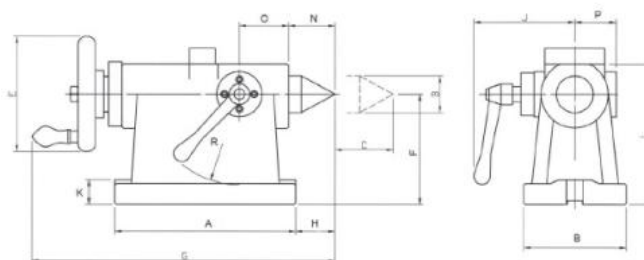

Pevný koník MT 3, výška středu 160 mm

Kód produktu: ZE-RSF-160
EAN: 4049794060742
Celní tarif: 8466 3000
Hmotnost: 23,00 kg
Dostupnost: skladem

18 264,46 Kč bez DPH
27 625,00 Kč **22 100,00 Kč s DPH**
730,58 € bez DPH
1 105,00 € **884,00 € s DPH**

vysoce přesný typ; s pinolou MT 3; bez výškového nastavení

Parametry

A	230	B	130	C	55
D	18	E	140	F	160
g	18	G	356	H	30
J	129	K	30	kg	23
L	193	M	19	MK	3
N	45	O	70	P	52
Q	80	R	95		

Tento produkt najdete v našem [KATALOGU na straně 78 \(2021\)](#)