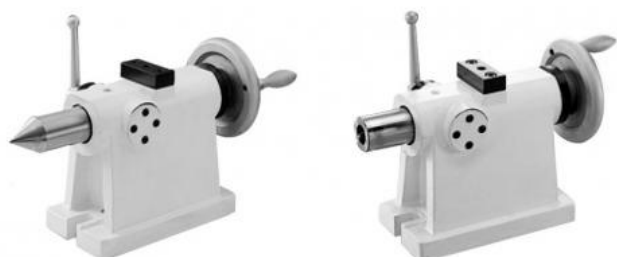

Pevný koník MT 3, výška středu 160 mm

Kód produktu: ZE-RSF-160
EAN: 4049794060742
Celní tarif: 8466 3000
Hmotnost: 23,00 kg
Dostupnost: skladem

18 264,46 Kč bez DPH
27 625,00 Kč **22 100,00 Kč s DPH**
730,58 € bez DPH
1 105,00 € **884,00 € s DPH**

vysoce přesný typ; s pinolou MT 3; bez výškového nastavení

Parametry

A	230	B	130	C	55
D	18	E	140	F	160
g	18	G	356	H	30
J	129	K	30	kg	23
L	193	M	19	MK	3
N	45	O	70	P	52
Q	80	R	95		

Tento produkt najdete v našem [KATALOGU na straně 78 \(2021\)](#)