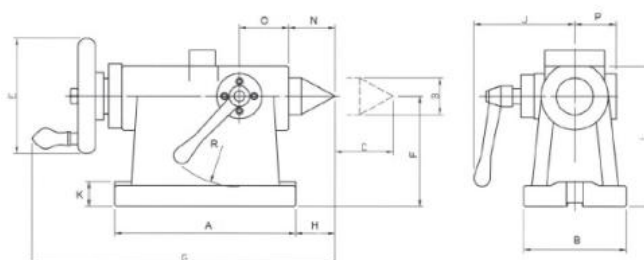

Pevný koník MT 3, výška středu 210 mm

Kód produktu: ZE-RSF-210
EAN: 4049794061657
Celní tarif: 8466 3000
Hmotnost: 30,00 kg
Dostupnost: skladem

19 483,47 Kč bez DPH
29 475,00 Kč **23 575,00 Kč s DPH**
779,34 € bez DPH
+1 179,00-€ **943,00 € s DPH**

vysoce přesný typ; s pinolou MT 3; bez výškového nastavení

Parametry

A	230	B	146	C	55
D	18	E	140	F	210
g	18	G	356	H	30
J	129	K	30	kg	29.4
L	243	M	23	MK	3
N	45	O	70	P	52
Q	80	R	95		

Tento produkt najdete v našem [KATALOGU na straně 78 \(2021\)](#)