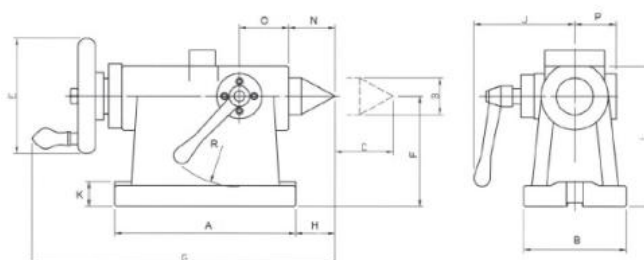

Pevný koník MT 3, výška středu 210 mm

Kód produktu: ZE-RSF-210
EAN: 4049794061657
Celní tarif: 8466 3000
Hmotnost: 30,00 kg
Dostupnost: skladem

19 483,47 Kč bez DPH
29 475,00 Kč **23 575,00 Kč s DPH**
779,34 € bez DPH
+179,00-€ **943,00 € s DPH**

vysoce přesný typ; s pinolou MT 3; bez výškového nastavení

Parametry

A	230	B	146	C	55
D	18	E	140	F	210
g	18	G	356	H	30
J	129	K	30	kg	29.4
L	243	M	23	MK	3
N	45	O	70	P	52
Q	80	R	95		

Tento produkt najdete v našem [KATALOGU na straně 78 \(2021\)](#)