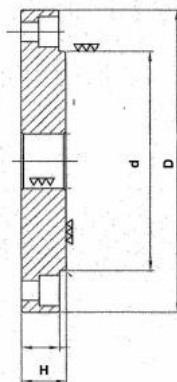

Příruba pro otočný stůl Ø 150, 200

Kód produktu: ZE-FLRT-0
EAN: 4049794051412
Celní tarif: 8466 3000
Hmotnost: 1,86 kg
Dostupnost: skladem

2 024,79 Kč bez DPH
3-050,00-Kč **2 450,00 Kč s DPH**
80,99 € bez DPH
122,00-€ **98,00 € s DPH**

Parametry

A	138	B	20	D	100
kg	2	Pro	RT-150/-200		

Tento produkt najdete v našem [KATALOGU na straně 78 \(2021\)](#)