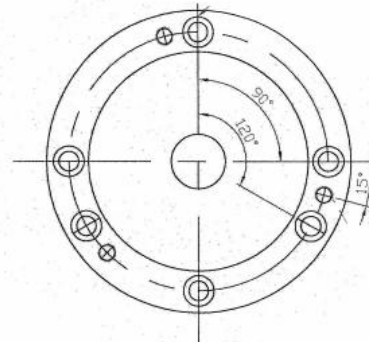

Příruba pro otočný stůl Ø 150, 200

Kód produktu: ZE-FLRT-0
EAN: 4049794051412
Celní tarif: 8466 3000
Hmotnost: 1,86 kg
Dostupnost: skladem

2 024,79 Kč bez DPH
3-050,00-Kč **2 450,00 Kč s DPH**
80,99 € bez DPH
122,00-€ **98,00 € s DPH**

Parametry

A	138	B	20	D	100
kg	2	Pro	RT-150/-200		

Tento produkt najdete v našem [KATALOGU na straně 78 \(2021\)](#)