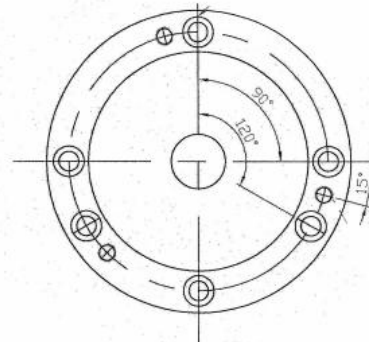

Příruba pro otočný stůl Ø 200, 250

Kód produktu: ZE-FLRT-1
EAN: 4049794051429
Celní tarif: 8466 3000
Hmotnost: 3,00 kg
Dostupnost: skladem

2 376,03 Kč bez DPH
3 600,00 Kč **2 875,00 Kč s DPH**
95,04 € bez DPH
144,00 € **115,00 € s DPH**

Parametry

A	170	B	21	D	130
kg	4	Pro	RT-200/-250		

Tento produkt najdete v našem [KATALOGU na straně 78 \(2021\)](#)