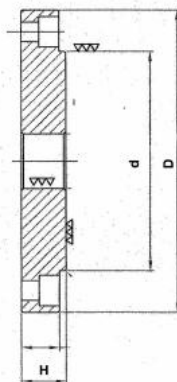

Příruba pro otočný stůl Ø 200, 250

Kód produktu: ZE-FLRT-1
EAN: 4049794051429
Celní tarif: 8466 3000
Hmotnost: 3,00 kg
Dostupnost: skladem

2 376,03 Kč bez DPH
3 600,00 Kč **2 875,00 Kč s DPH**
95,04 € bez DPH
144,00 € **115,00 € s DPH**

Parametry

A	170	B	21	D	130
kg	4	Pro	RT-200/-250		

Tento produkt najdete v našem [KATALOGU na straně 78 \(2021\)](#)