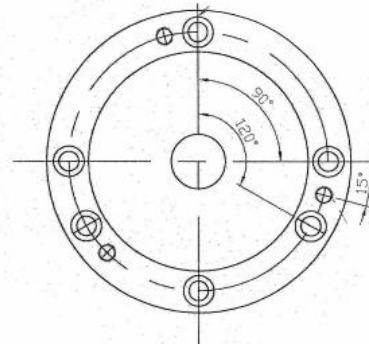

# Příruby pro otočný stůl Ø 200, 250, 300

**Kód produktu:** ZE-FLRT-2  
**EAN:** 4049794051436  
**Celní tarif:** 8466 3000  
**Hmotnost:** 5,12 kg  
**Dostupnost:** skladem

2 685,95 Kč bez DPH  
4 075,00 Kč **3 250,00 Kč s DPH**  
107,44 € bez DPH  
163,00 € **130,00 € s DPH**

## Parametry

<b>A</b>	195	<b>B</b>	24	<b>D</b>	155
<b>kg</b>	6	<b>Pro</b>	RT-250/-300/-350		

Tento produkt najdete v našem [KATALOGU na straně 78 \(2021\)](#)