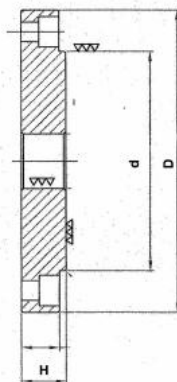

# Příruby pro otočný stůl Ø 200, 250, 300

**Kód produktu:** ZE-FLRT-2  
**EAN:** 4049794051436  
**Celní tarif:** 8466 3000  
**Hmotnost:** 5,12 kg  
**Dostupnost:** skladem

2 685,95 Kč bez DPH  
4 075,00 Kč **3 250,00 Kč s DPH**  
107,44 € bez DPH  
163,00 € **130,00 € s DPH**

## Parametry

<b>A</b>	195	<b>B</b>	24	<b>D</b>	155
<b>kg</b>	6	<b>Pro</b>	RT-250/-300/-350		

Tento produkt najdete v našem [KATALOGU na straně 78 \(2021\)](#)