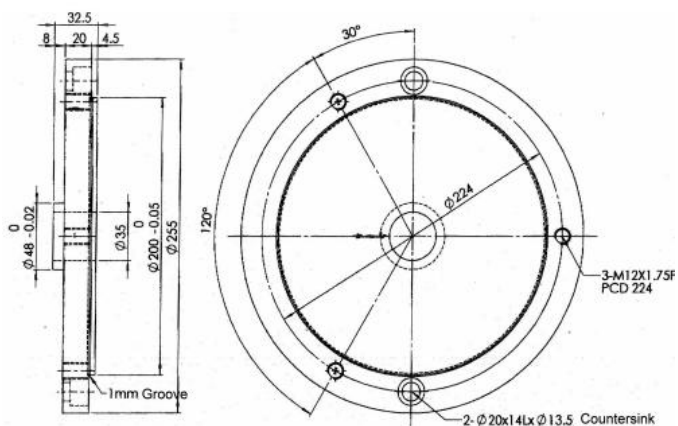

Příruba pro otočný stůl UT300

Kód produktu: 13-UT300-FL
EAN: 4049794657720
Celní tarif: 8466 3000
Hmotnost: 8,85 kg
Dostupnost: skladem

6 053,72 Kč bez DPH
9 150,00 Kč **7 325,00 Kč s DPH**
242,15 € bez DPH
366,00-€ **293,00 € s DPH**

Pro náklonné otočné stoly typu UT300, a pro sklíčidla typů ZE-6454, 8454,6454,6353 a 8353.

Tento produkt najdete v našem [KATALOGU na straně 80 (2021)](#)